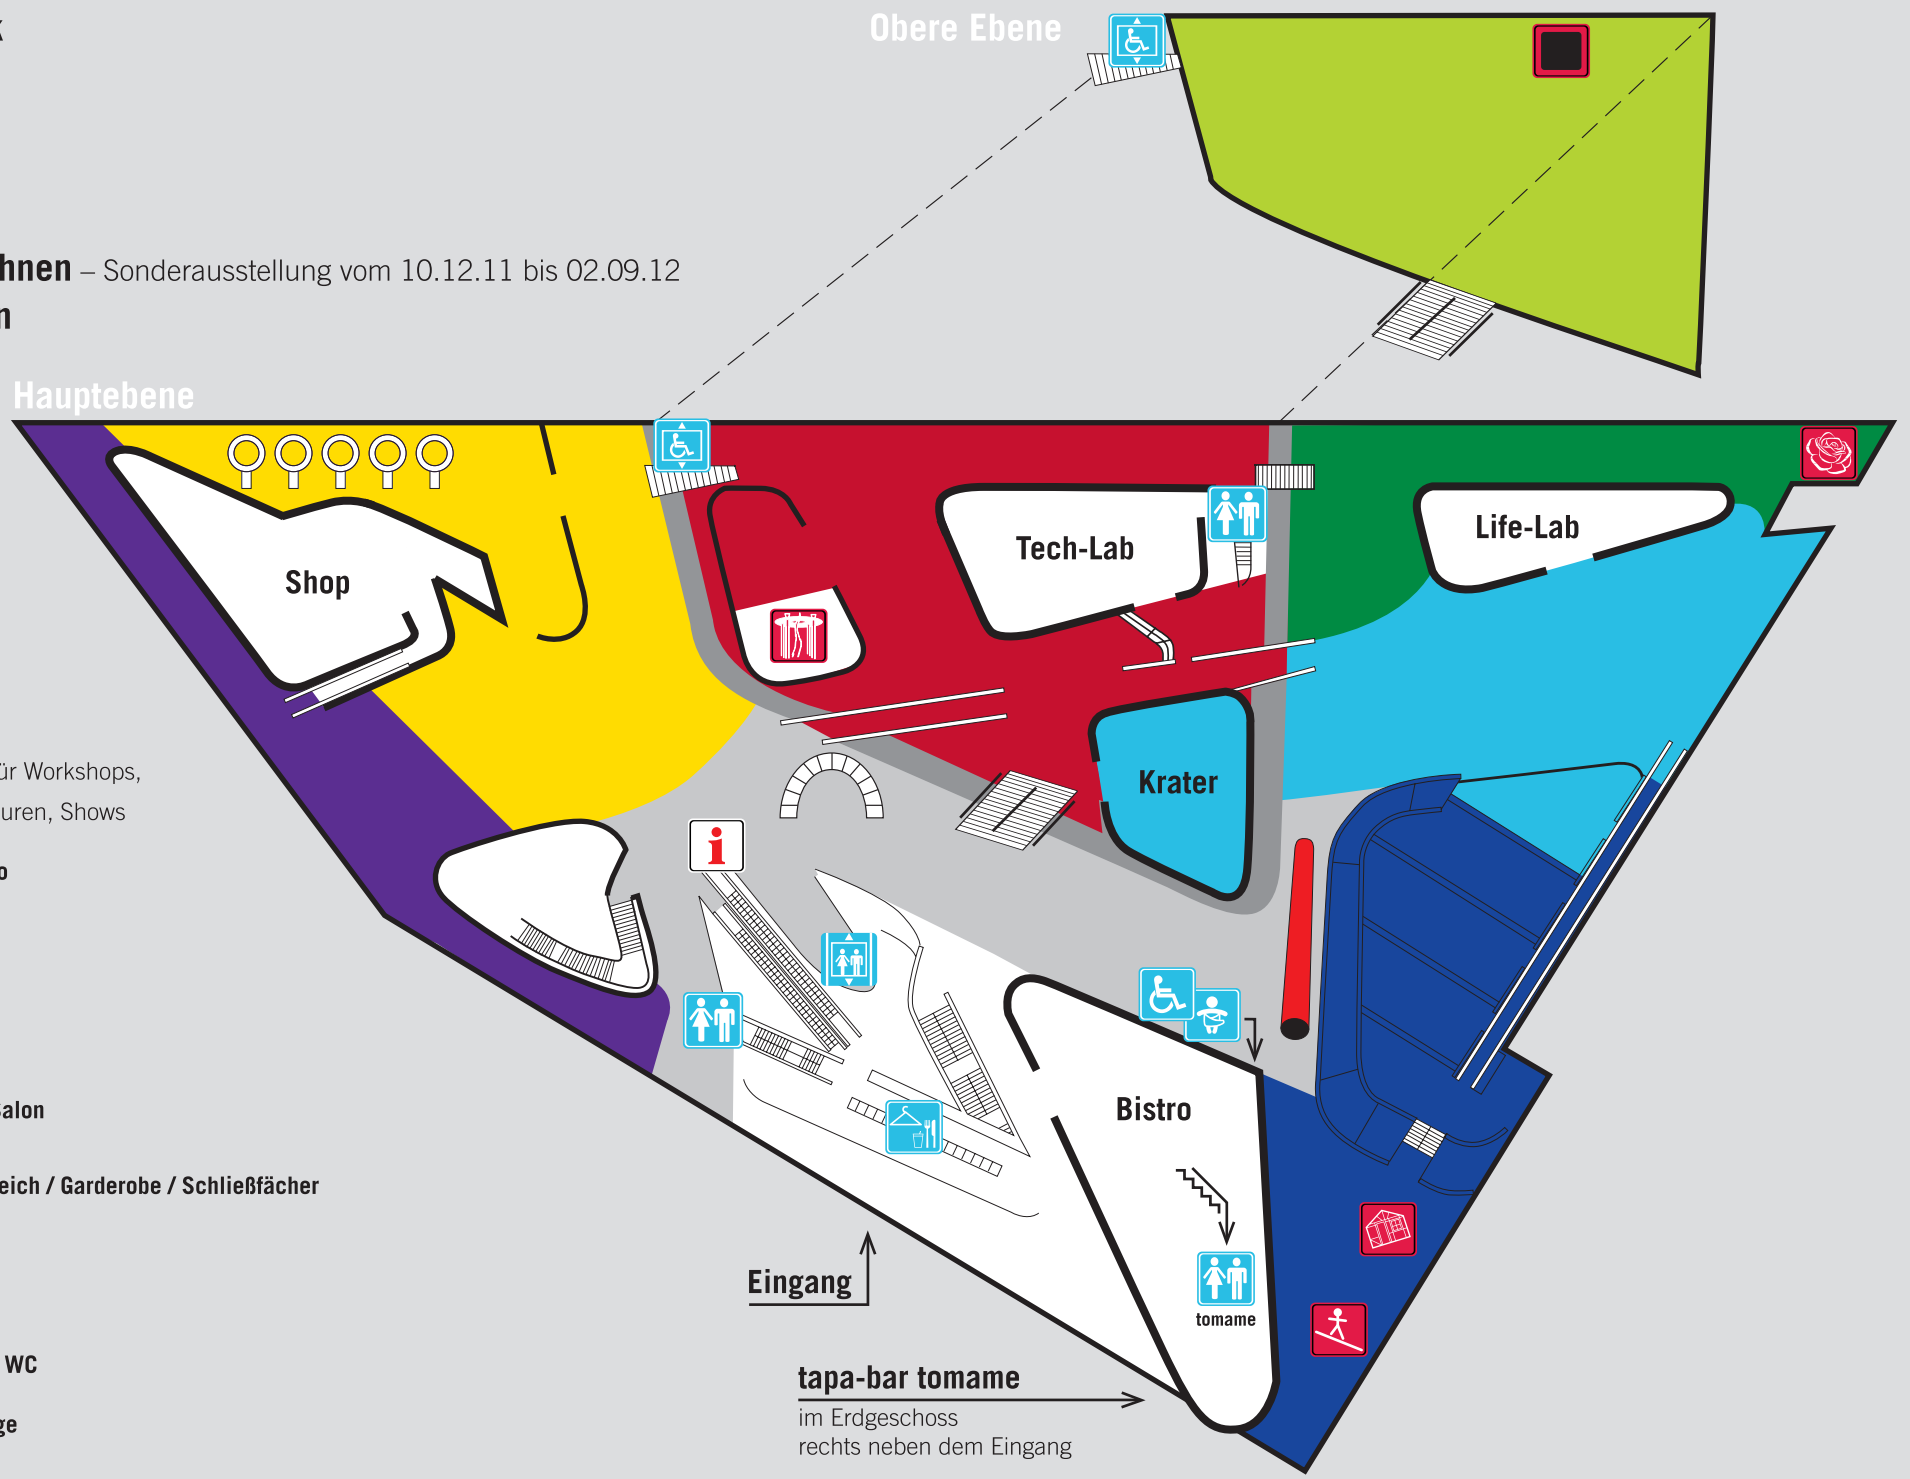

-  **Dynamik**
-  **Spiegel**
-  **Energie**
-  **Sehen**
-  **Leben**
-  **Kugelbahnen** – Sonderausstellung vom 10.12.11 bis 02.09.12
-  **SpürSinn**

 **Information**  
Treffpunkt für Workshops,  
Entdeckertouren, Shows

-  **Feuertornado**
-  **Dunkelraum**
-  **Secret Life**
-  **Hexenhaus**
-  **Verrückter Salon**

-  **Picknickbereich / Garderobe / Schließfächer**
-  **WC**
-  **Wickelraum**
-  **Behinderten WC**
-  **Aufzüge**

# phaeno

Da staunst du.