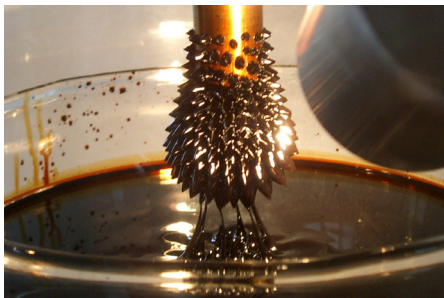

### Wärmebilder

Auf der Leinwand erscheint man als Bild in bunten Farben (kalte Bereiche sind blau dargestellt, warme rot). Wie kann man seine Temperatur erhöhen?

---

---

---

### Tanzende Magnetigel – David Durlach

„Tote Materie“ wird zum Leben erweckt! Wie werden die Eisenspäne in Bewegung gesetzt?

---

---

---

### Magnetischer Igel

Welche besondere Eigenschaft besitzt die Flüssigkeit?

---

Wieso nimmt sie diese Form an?

---