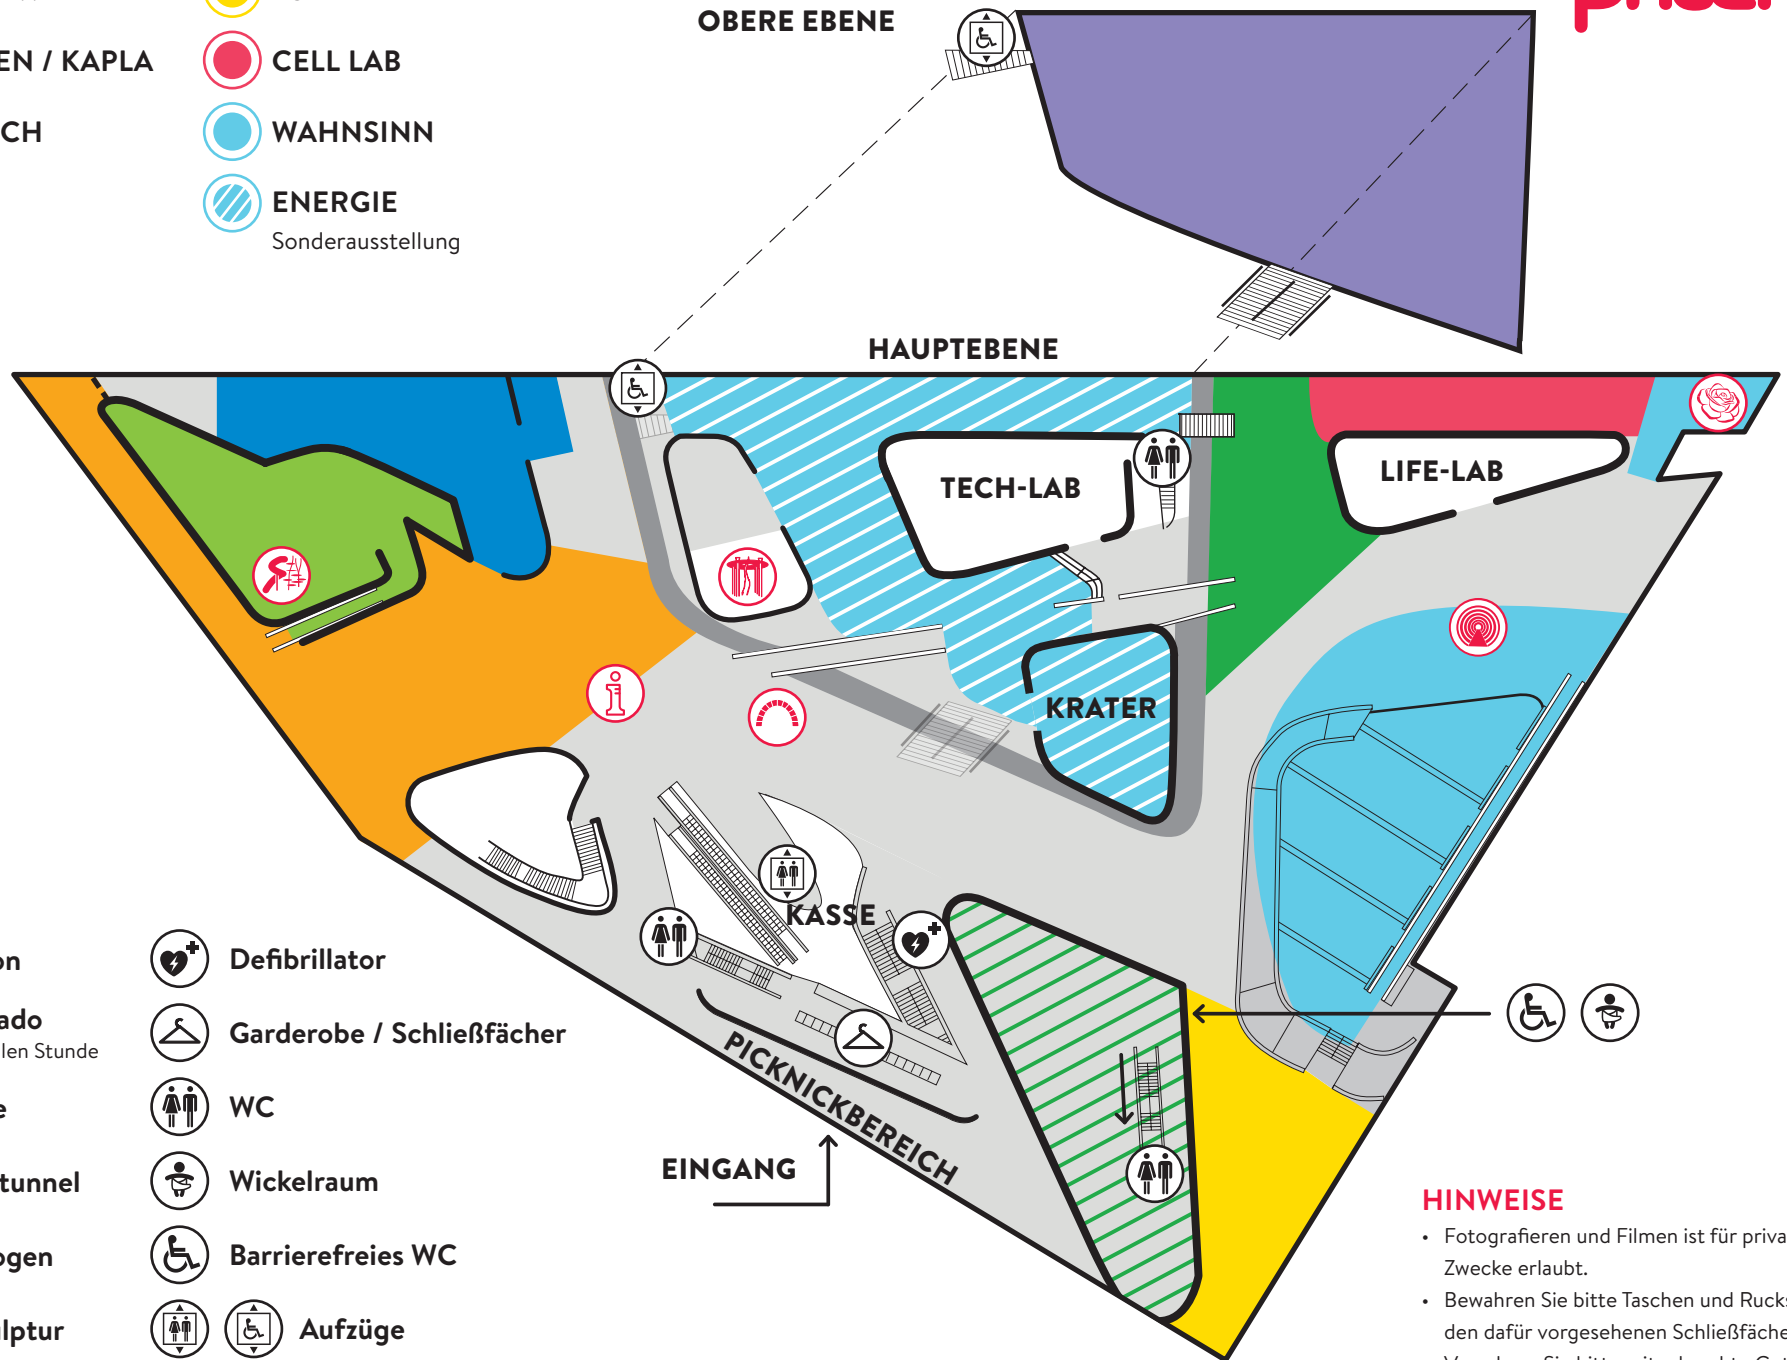

-  SMARTE NEUE WELT
-  SPIEGELWELTEN / KAPLA
-  KINDERBEREICH
-  MATHE
-  ENTDECKER-BISTRO  
Gastronomie
-  LEBEN
-  LUFT
-  CELL LAB
-  WAHNSINN
-  ENERGIE  
Sonderausstellung

- |  |   |
|--|---|
|  Information                                |  Defibrillator             |
|  Feuertornado<br>täglich, zur vollen Stunde |  Garderobe / Schließfächer |
|  Secret Life                                |  WC                        |
|  Schwindeltunnel                            |  Wickelraum                |
|  Brückenbogen                               |  Barrierefreies WC         |
|  Kletterskulptur                            |  Aufzüge                   |

## HINWEISE

- Fotografieren und Filmen ist für private Zwecke erlaubt.
- Bewahren Sie bitte Taschen und Rucksäcke in den dafür vorgesehenen Schließfächern auf.
- Verzehren Sie bitte mitgebrachte Getränke und Lebensmittel im Picknickbereich.