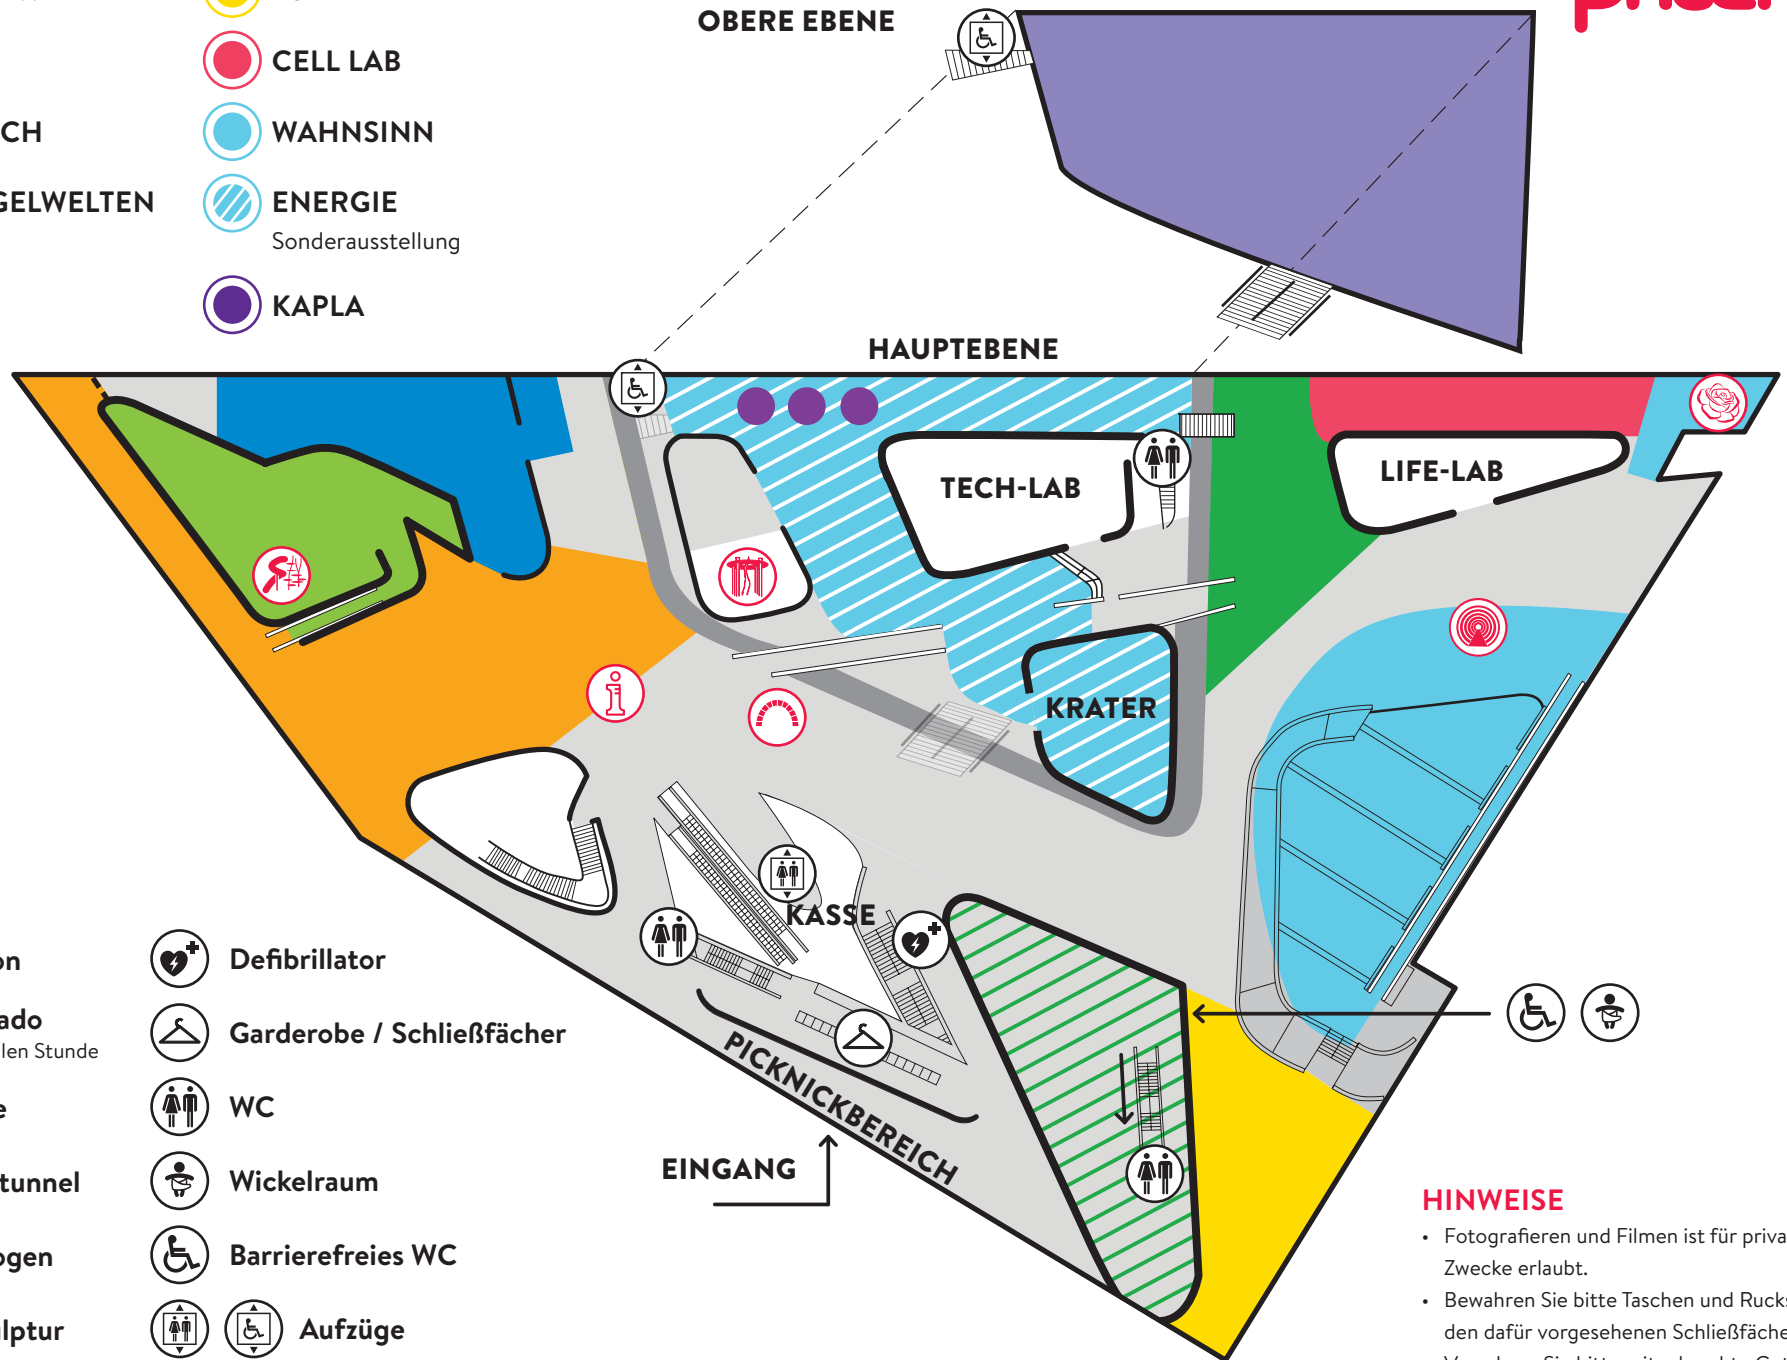

-  SMARTE NEUE WELT
-  OPTICKS
-  KINDERBEREICH
-  MATHE / SPIEGELWELTEN
-  ENTDECKER-BISTRO  
Gastronomie
-  LEBEN
-  LUFT
-  CELL LAB
-  WAHNSINN
-  ENERGIE  
Sonderausstellung
-  KAPLA

-  Information
-  Feuertornado  
täglich, zur vollen Stunde
-  Secret Life
-  Schwindeltunnel
-  Brückenbogen
-  Kletterskulptur
-  Defibrillator
-  Garderobe / Schließfächer
-  WC
-  Wickelraum
-  Barrierefreies WC
-  Aufzüge

## HINWEISE

- Fotografieren und Filmen ist für private Zwecke erlaubt.
- Bewahren Sie bitte Taschen und Rucksäcke in den dafür vorgesehenen Schließfächern auf.
- Verzehren Sie bitte mitgebrachte Getränke und Lebensmittel im Picknickbereich.