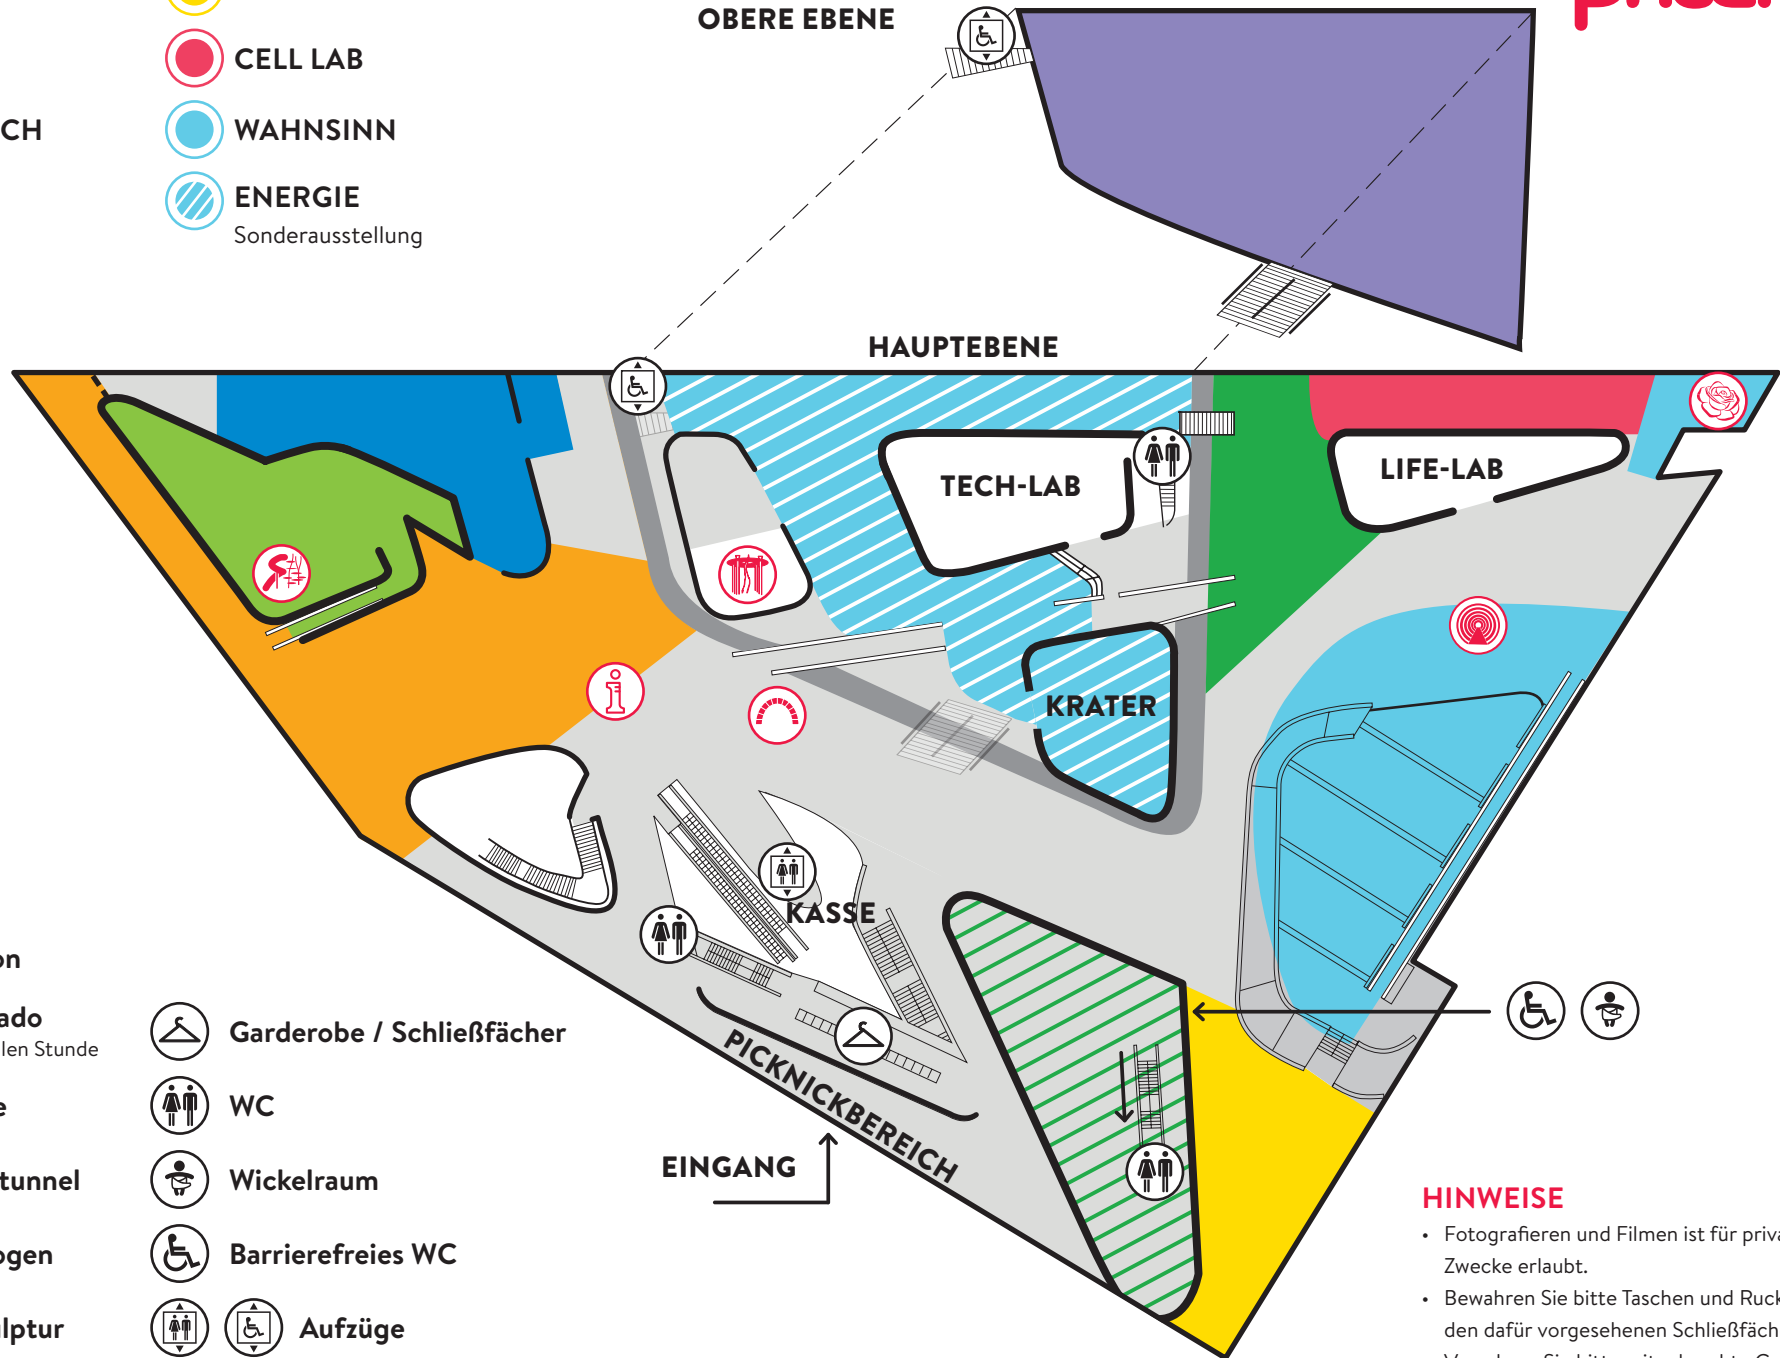

-  SMARTE NEUE WELT
-  OPTICKS
-  KINDERBEREICH
-  MATHE
-  ENTDECKER-BISTRO
Gastronomie
-  LEBEN
-  LUFT
-  CELL LAB
-  WAHNSINN
-  ENERGIE
Sonderausstellung

-  Information
-  Feuertornado
täglich, zur vollen Stunde
-  Secret Life
-  Schwindeltunnel
-  Brückenbogen
-  Kletterskulptur
-  Garderobe / Schließfächer
-  WC
-  Wickelraum
-  Barrierefreies WC
-  Aufzüge

HINWEISE

- Fotografieren und Filmen ist für private Zwecke erlaubt.
- Bewahren Sie bitte Taschen und Rucksäcke in den dafür vorgesehenen Schließfächern auf.
- Verzehren Sie bitte mitgebrachte Getränke und Lebensmittel im Picknickbereich.