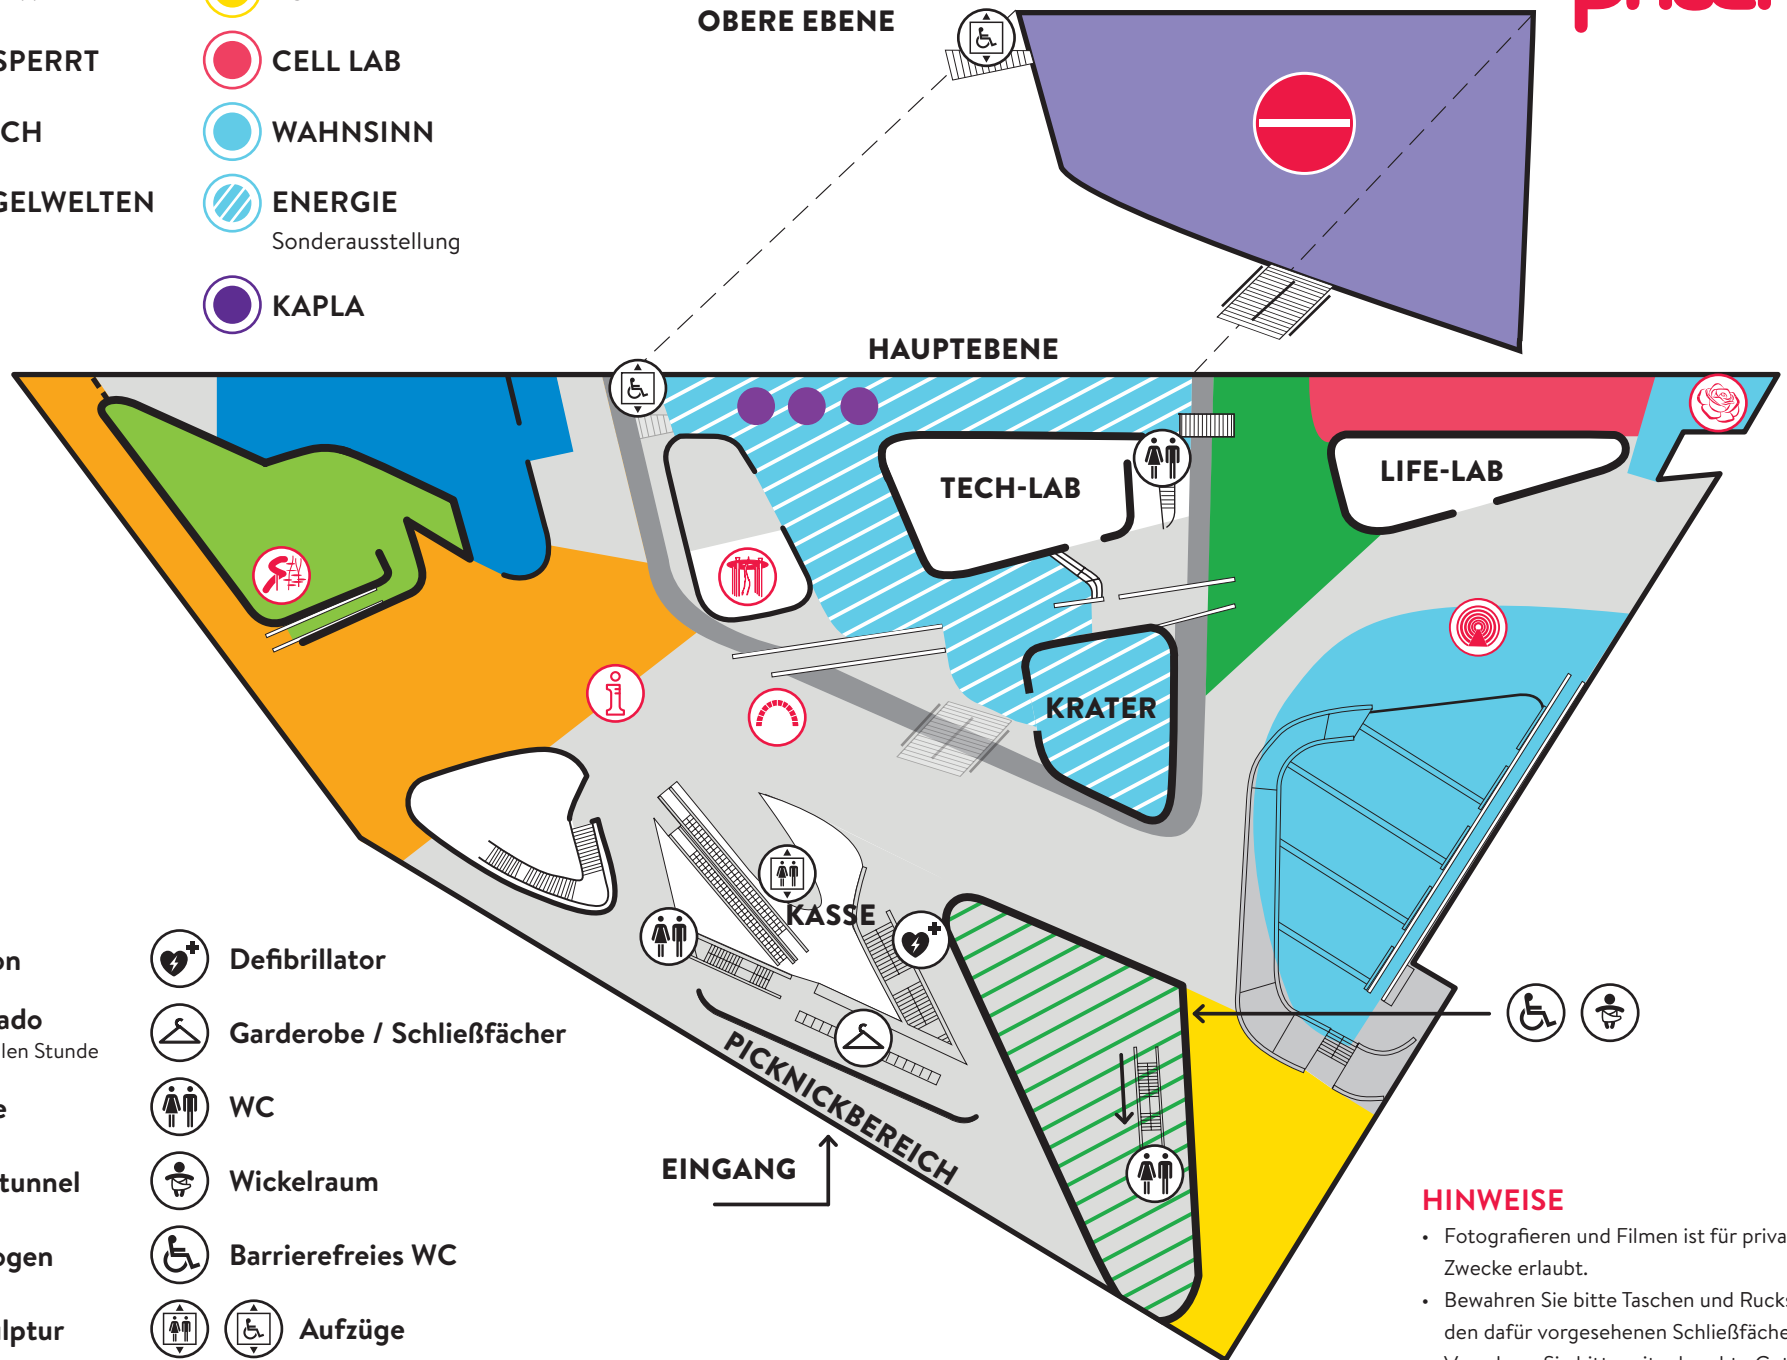

-  SMARTE NEUE WELT
-  BIS 03.04. GESPERRT
-  KINDERBEREICH
-  MATHE / SPIEGELWELTEN
-  ENTDECKER-BISTRO
Gastronomie
-  LEBEN
-  LUFT
-  CELL LAB
-  WAHNSINN
-  ENERGIE
Sonderausstellung
-  KAPLA

-  Information
-  Feuertornado
täglich, zur vollen Stunde
-  Secret Life
-  Schwindeltunnel
-  Brückenbogen
-  Kletterskulptur
-  Defibrillator
-  Garderobe / Schließfächer
-  WC
-  Wickelraum
-  Barrierefreies WC
-  Aufzüge

HINWEISE

- Fotografieren und Filmen ist für private Zwecke erlaubt.
- Bewahren Sie bitte Taschen und Rucksäcke in den dafür vorgesehenen Schließfächern auf.
- Verzehren Sie bitte mitgebrachte Getränke und Lebensmittel im Picknickbereich.