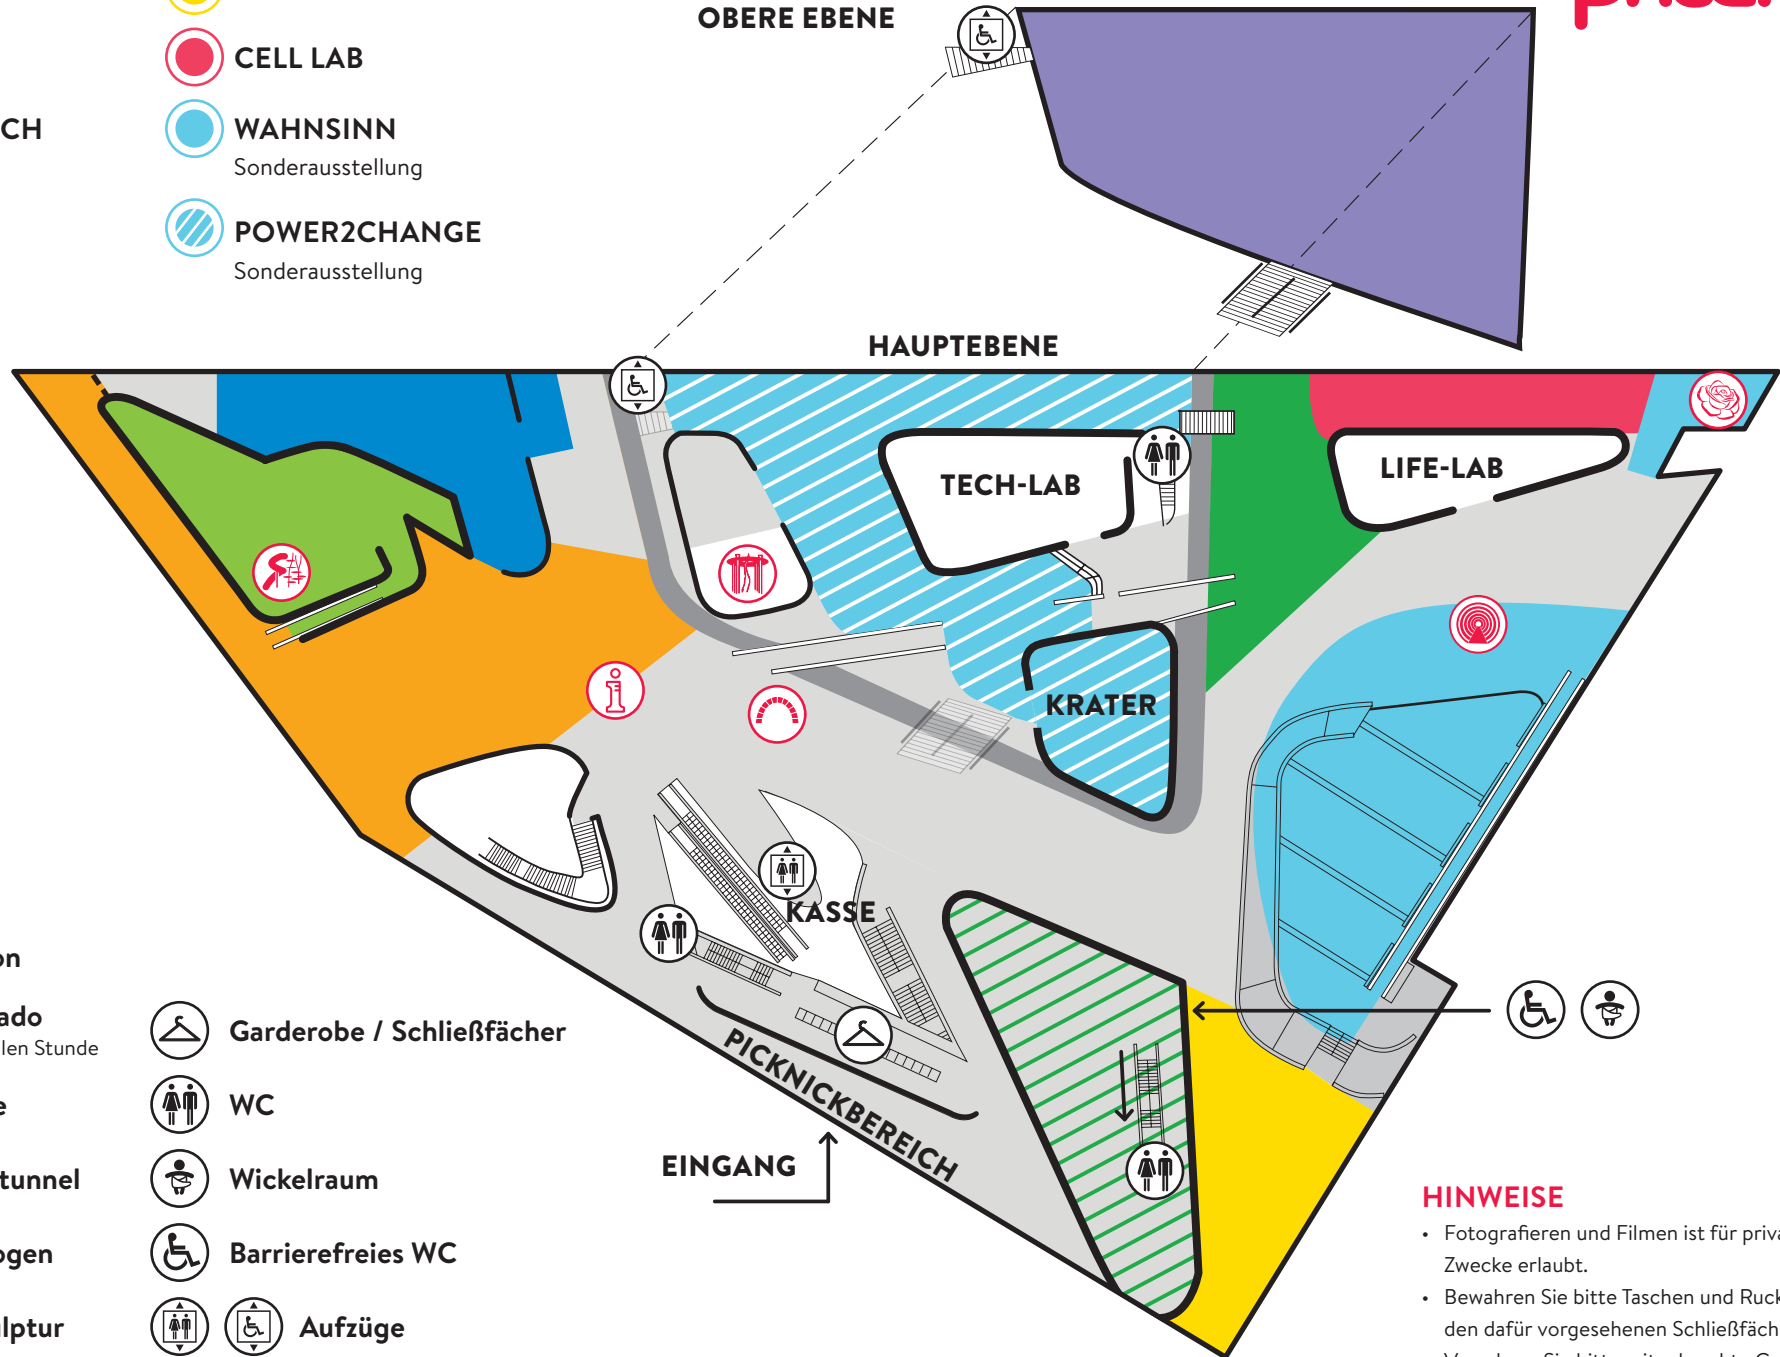

 SMARTE NEUE WELT

 OPTICKS

 KINDERBEREICH

 MATHE

 ENTDECKER-  
BISTRO  
Gastronomie

 LEBEN

 LUFT

 CELL LAB

 WAHNSINN  
Sonderausstellung

 POWER2CHANGE  
Sonderausstellung

OBERE EBENE

HAUPTEBENE

 Information

 Feuertornado  
täglich, zur vollen Stunde

 Secret Life

 Schwindeltunnel

 Brückenbogen

 Kletterskulptur

 Garderobe / Schließfächer

 WC

 Wickelraum

 Barrierefreies WC

 Aufzüge