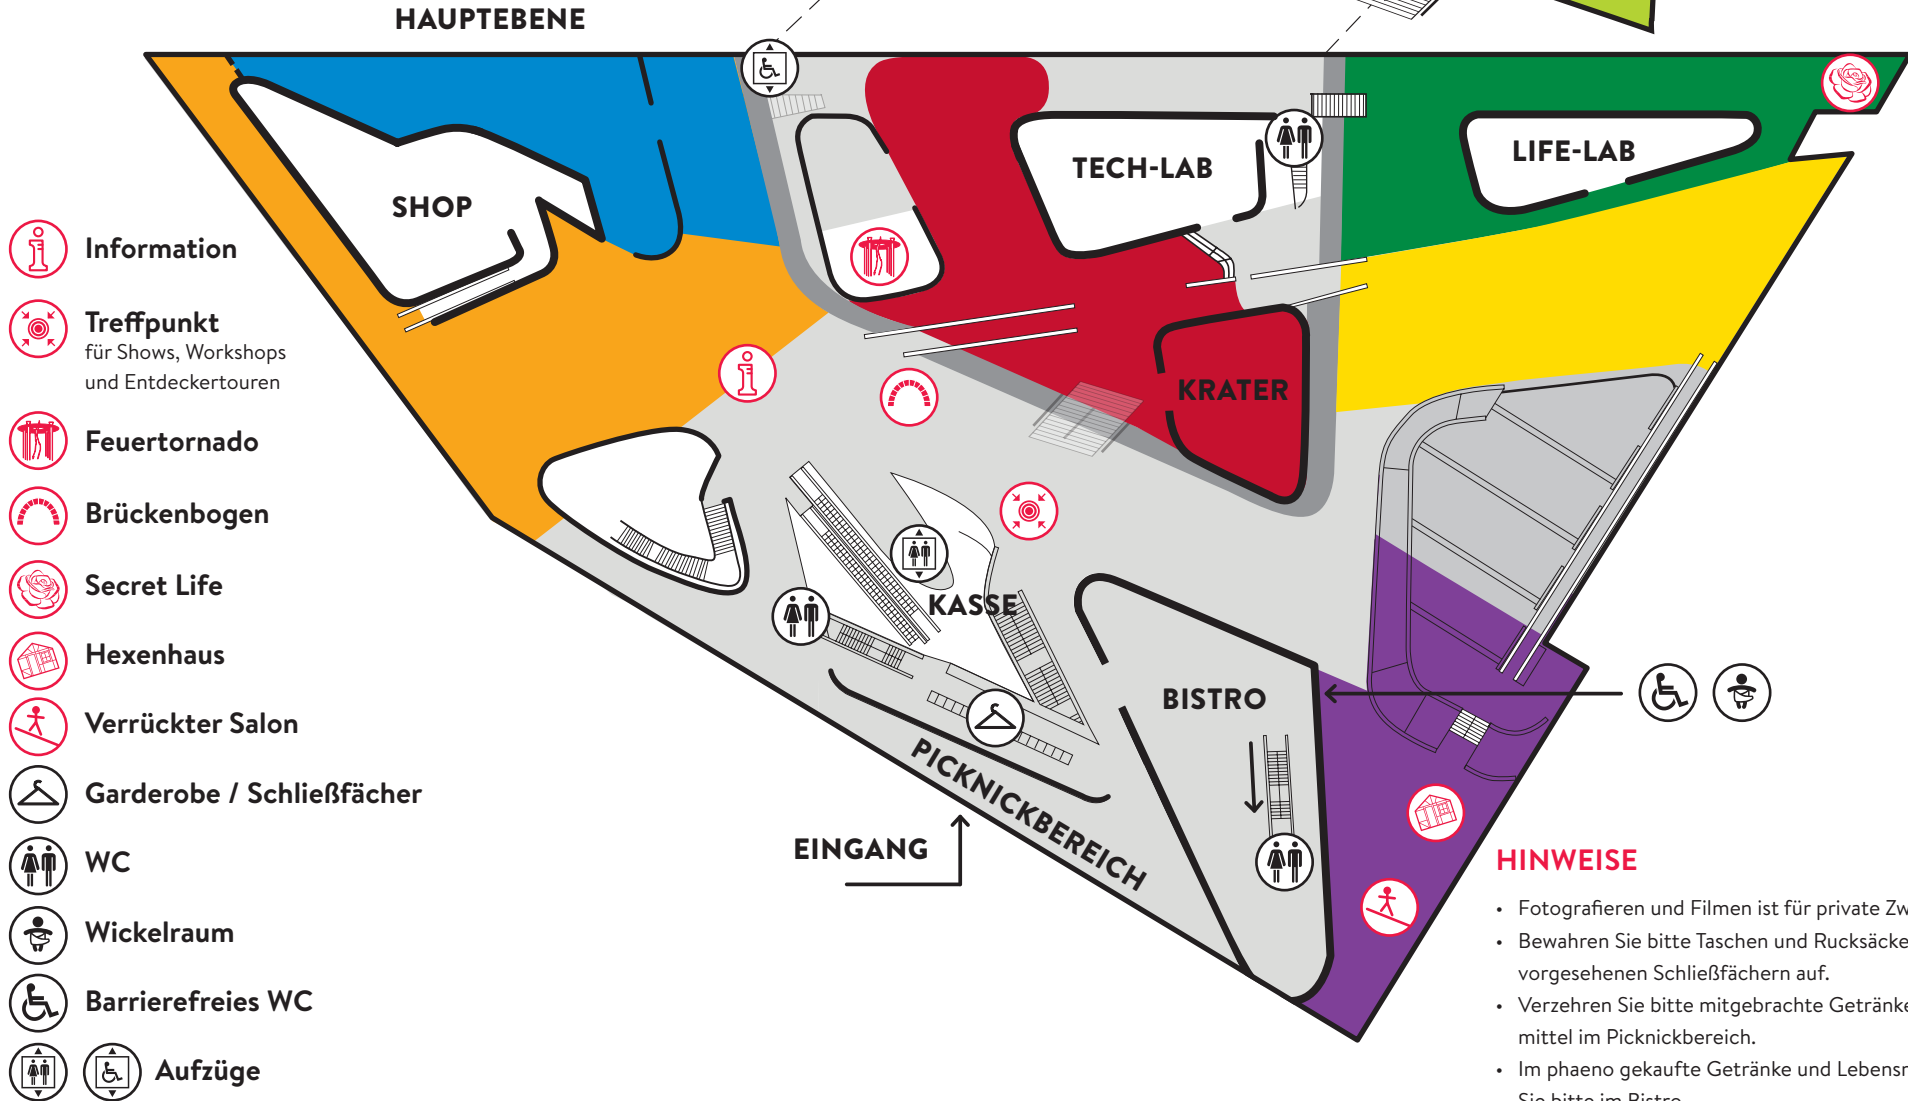

- **TÜFTELMÄUSE** bis 02.06.2019
Sonderausstellung
- **ZEIT** bis 03.02.2019
Sonderausstellung
- **MECHANIK**
- **MATHE**
- **OPTICKS**
- **SPÜRSINN**
- **LEBEN**

- Information**
- Treffpunkt**
für Shows, Workshops
und Entdeckertouren
- Feuertornado**
- Brückenbogen**
- Secret Life**
- Hexenhaus**
- Verrückter Salon**
- Garderobe / Schließfächer**
- WC**
- Wickelraum**
- Barrierefreies WC**
- Aufzüge**

- Fotografieren und Filmen ist für private Zwecke erlaubt.
- Bewahren Sie bitte Taschen und Rucksäcke in den dafür vorgesehenen Schließfächern auf.
- Verzehren Sie bitte mitgebrachte Getränke und Lebensmittel im Picknickbereich.
- Im phaeno gekaufte Getränke und Lebensmittel verzehren Sie bitte im Bistro.