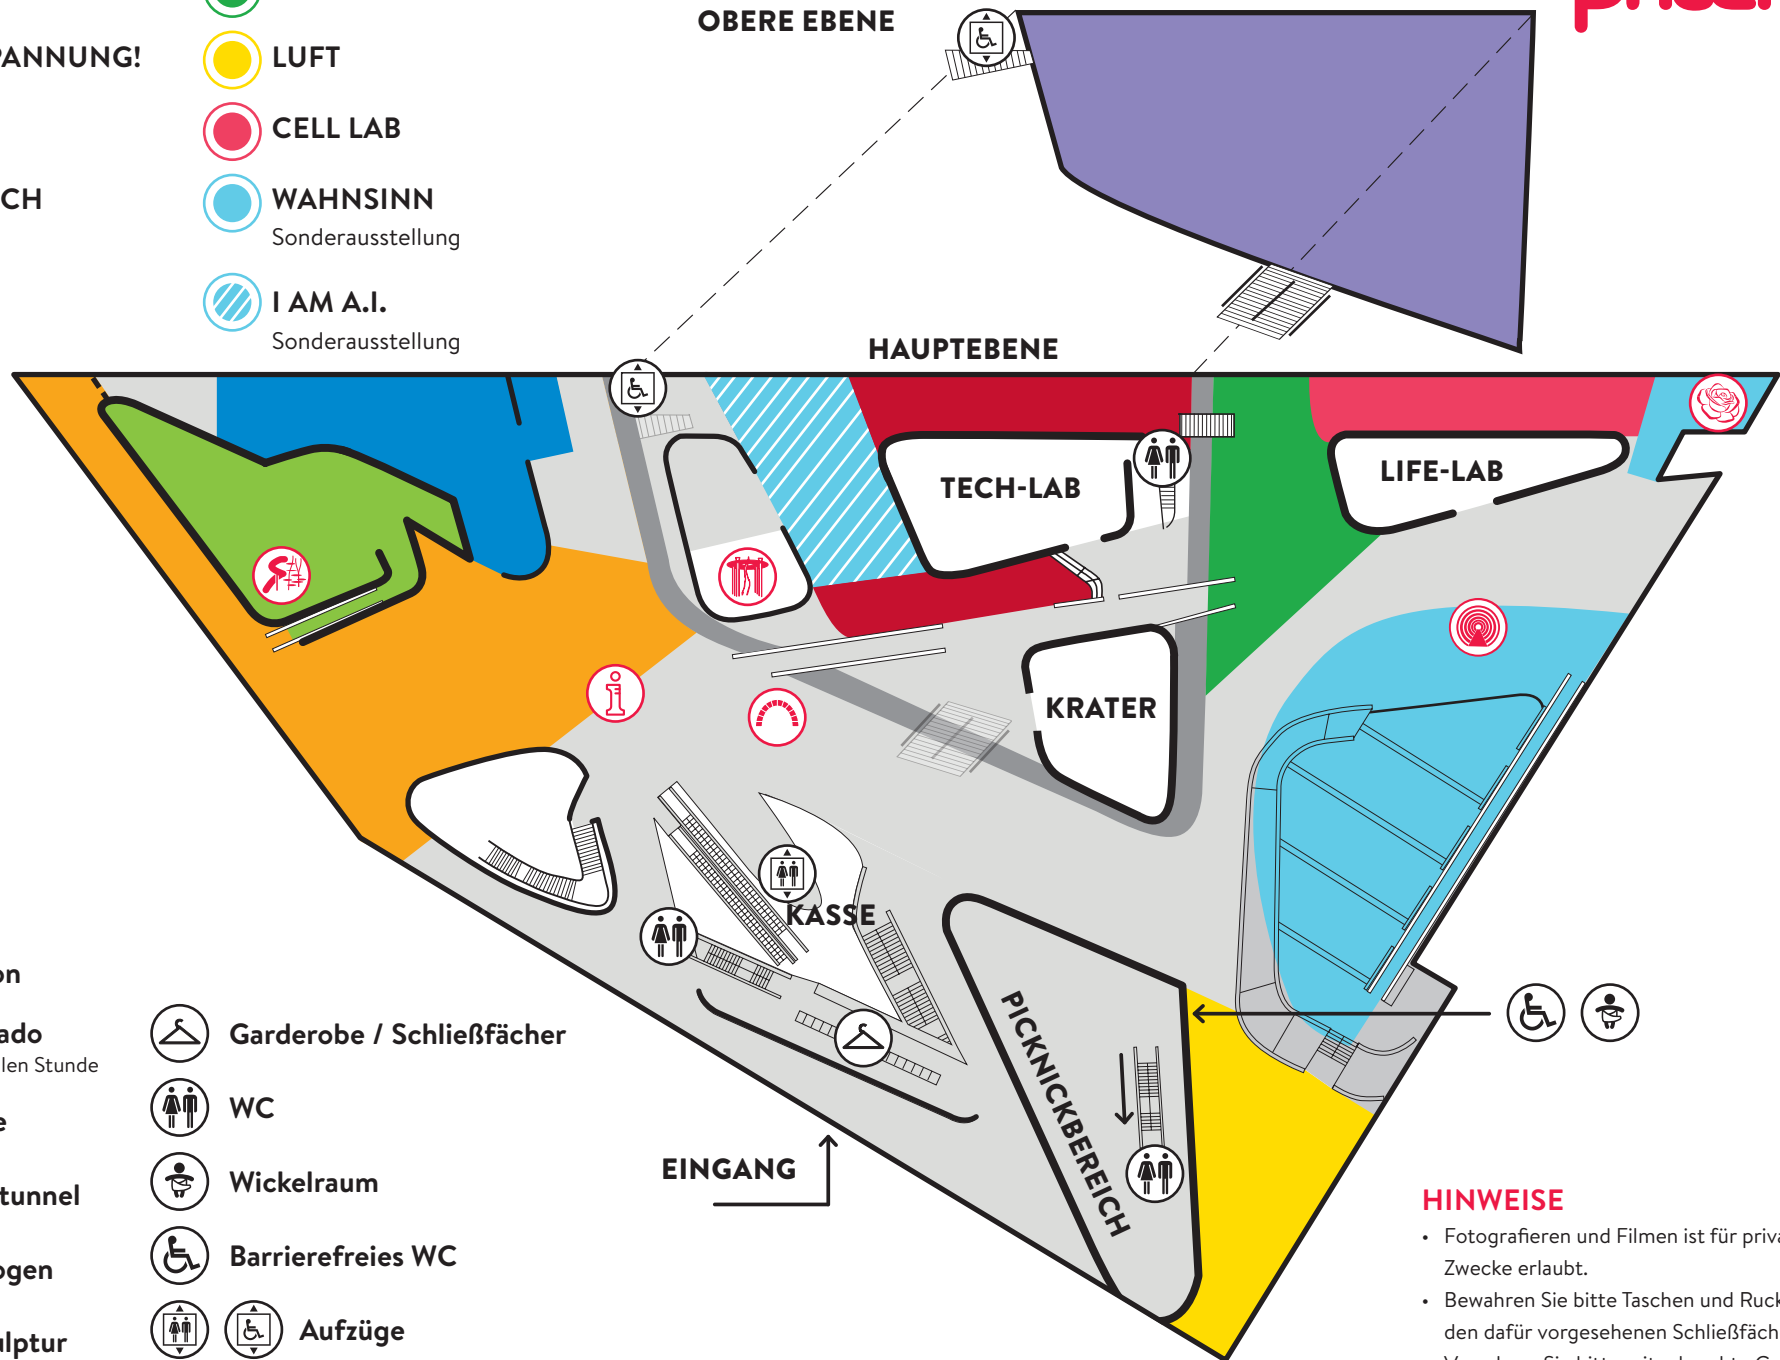

- SMARTE NEUE WELT
- VORSICHT, SPANNUNG!
- OPTICKS
- KINDERBEREICH
- MATHE
- LEBEN
- LUFT
- CELL LAB
- WAHNSINN
Sonderausstellung
- I AM A.I.
Sonderausstellung

- Information**
- Feuertornado**
täglich, zur vollen Stunde
- Secret Life**
- Schwindeltunnel**
- Brückenbogen**
- Kletterskulptur**

- Garderobe / Schließfächer**
- WC**
- Wickelraum**
- Barrierefreies WC**
- Aufzüge**

HINWEISE

- Fotografieren und Filmen ist für private Zwecke erlaubt.
- Bewahren Sie bitte Taschen und Rucksäcke in den dafür vorgesehenen Schließfächern auf.
- Verzehren Sie bitte mitgebrachte Getränke und Lebensmittel im Picknickbereich.