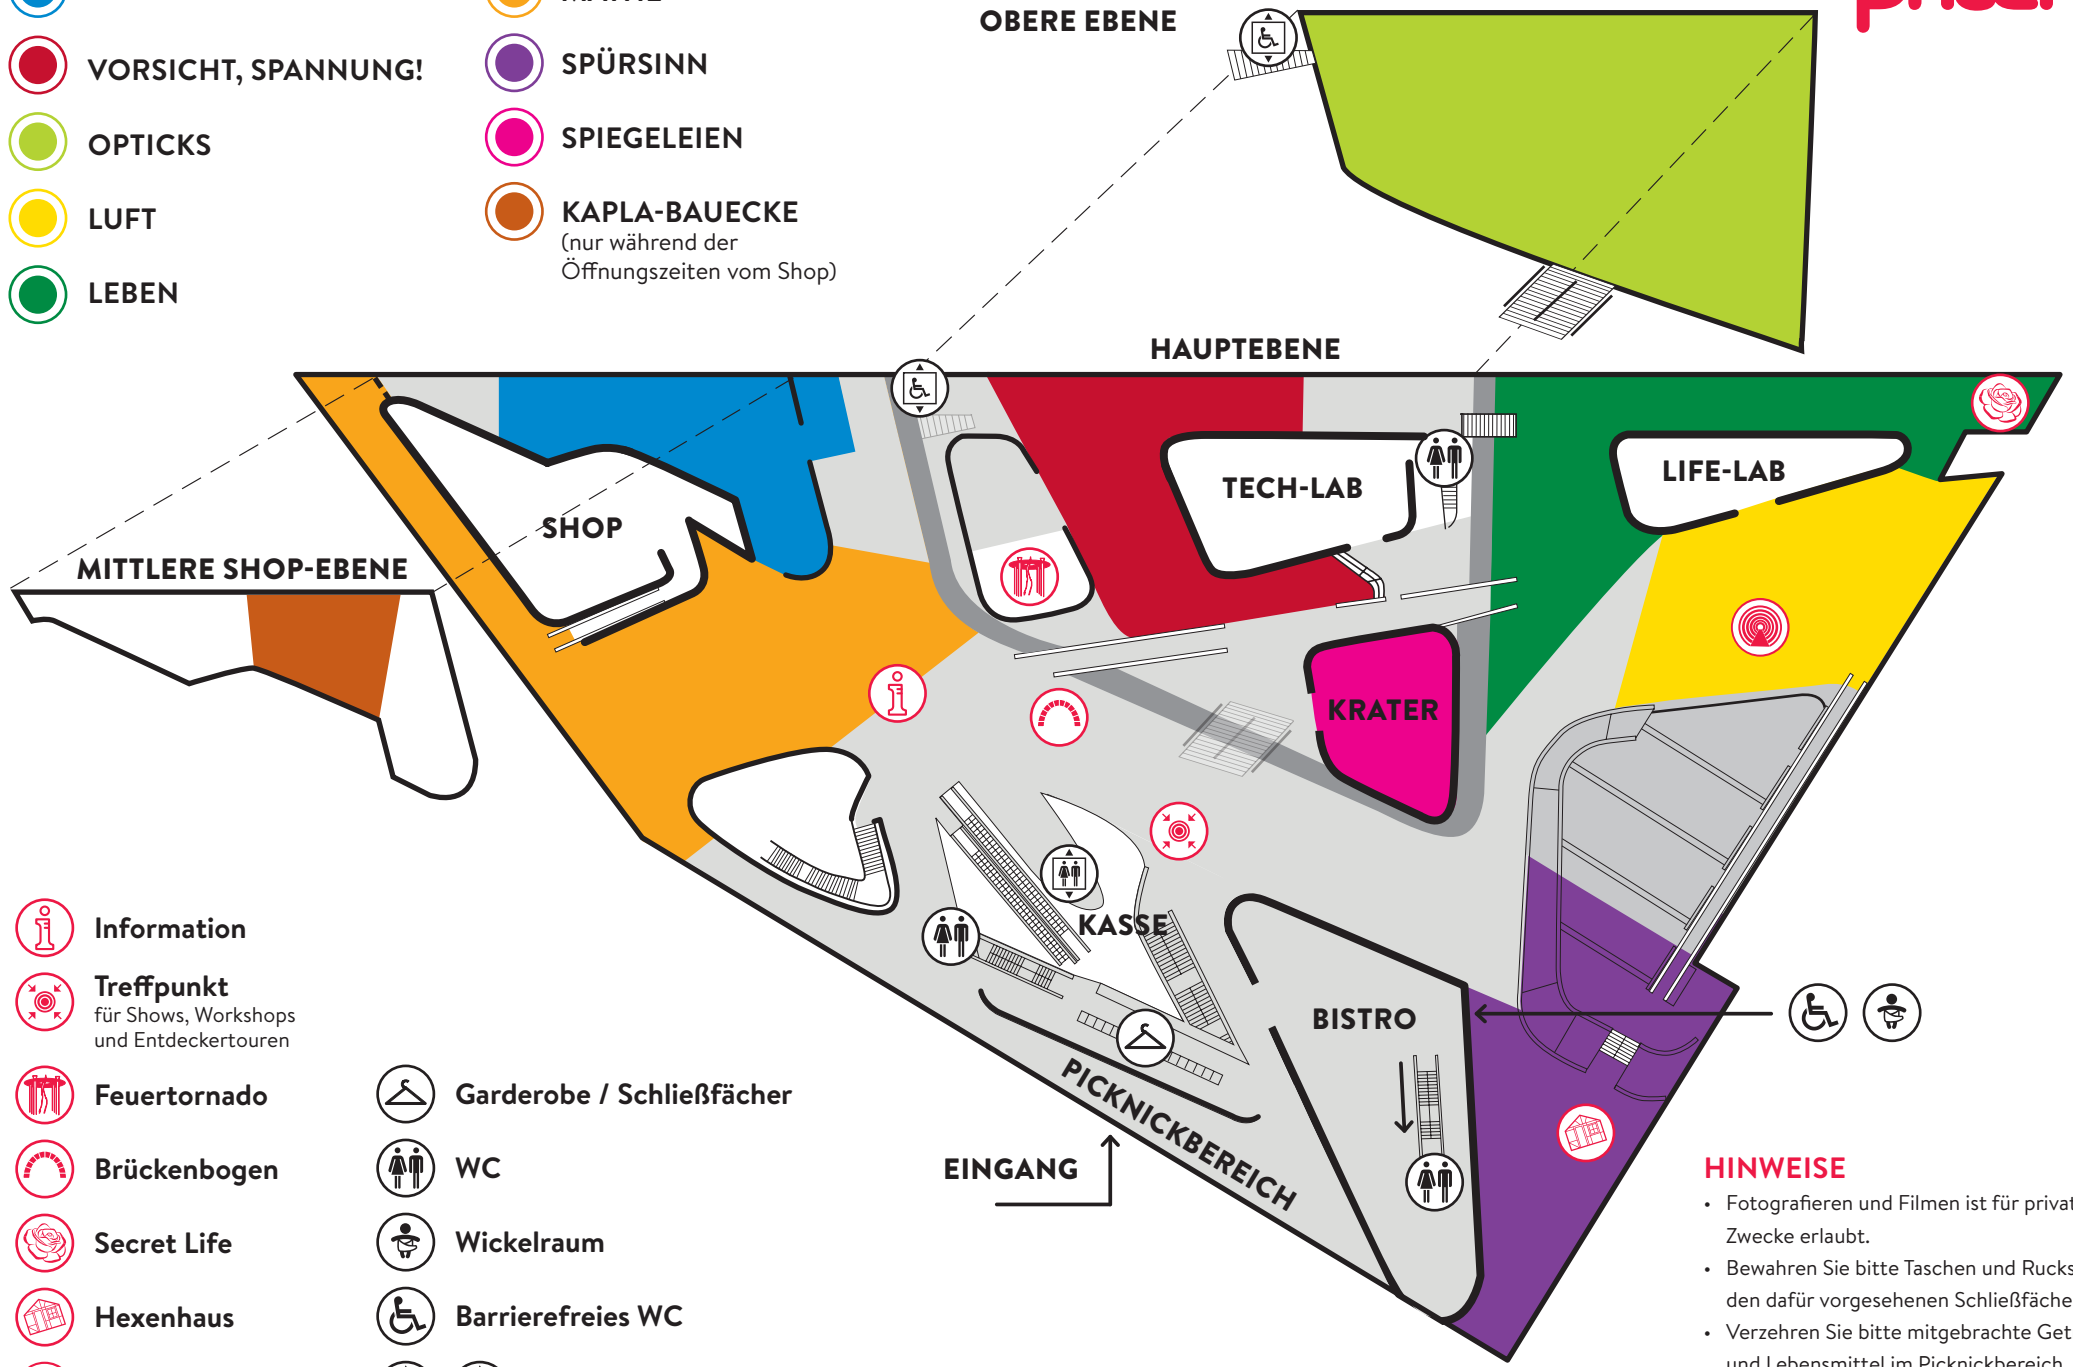

-  SMARTE NEUE WELT
-  VORSICHT, SPANNUNG!
-  OPTICKS
-  LUFT
-  LEBEN
-  MATHE
-  SPÜRSINN
-  SPIEGELEIEN
-  KAPLA-BAUECKE
(nur während der
Öffnungszeiten vom Shop)

-  Information
-  Treffpunkt
für Shows, Workshops
und Entdeckertouren
-  Feuertornado
-  Brückenbogen
-  Secret Life
-  Hexenhaus
-  Schwindeltunnel
-  Garderobe / Schließfächer
-  WC
-  Wickelraum
-  Barrierefreies WC
-  Aufzüge

- HINWEISE**
- Fotografieren und Filmen ist für private Zwecke erlaubt.
 - Bewahren Sie bitte Taschen und Rucksäcke in den dafür vorgesehenen Schließfächern auf.
 - Verzehren Sie bitte mitgebrachte Getränke und Lebensmittel im Picknickbereich.
 - Im phaeno gekaufte Getränke und Lebensmittel verzehren Sie bitte im Bistro.