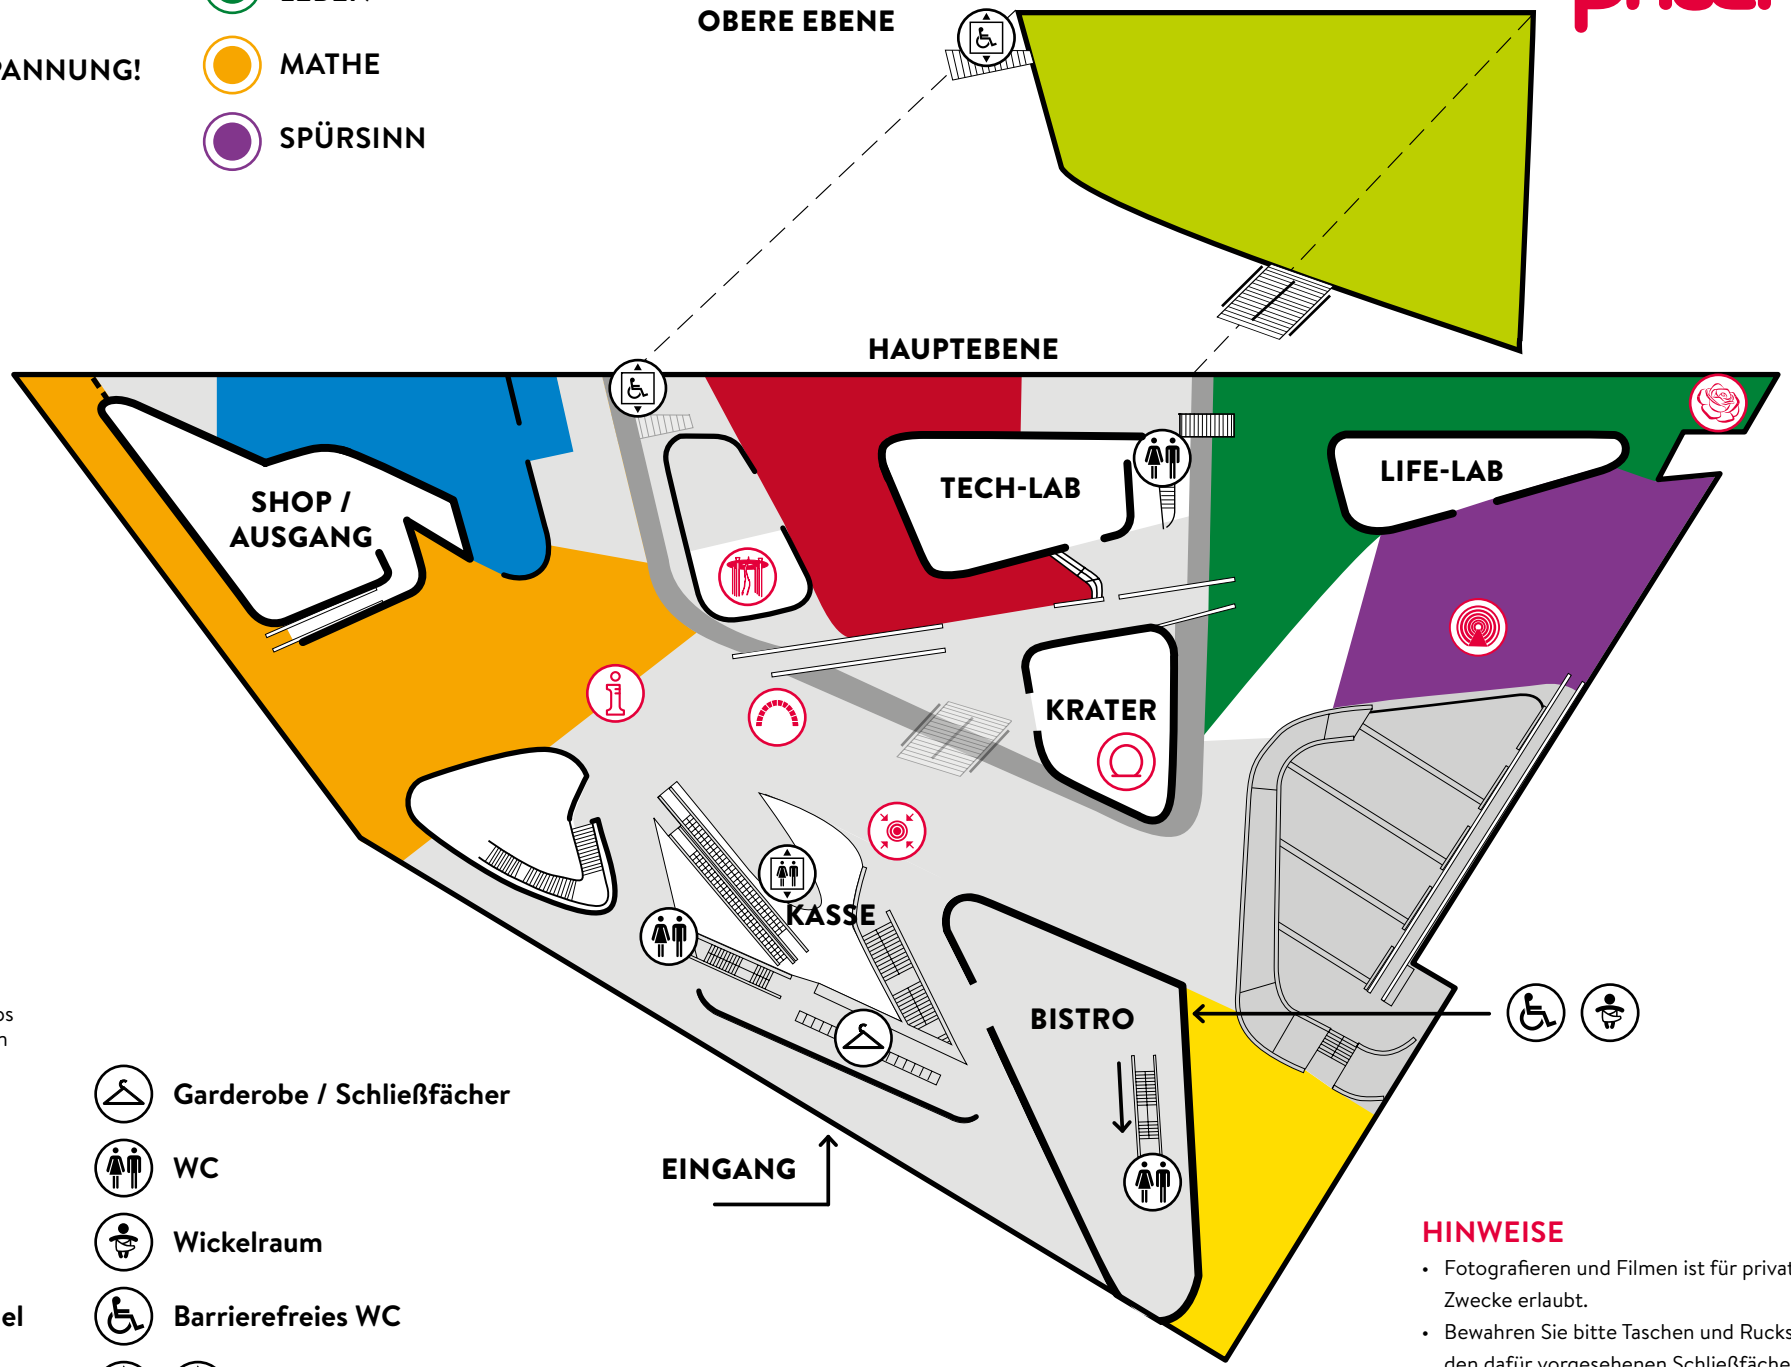

-  SMARTE NEUE WELT
-  LEBEN
-  VORSICHT, SPANNUNG!
-  MATHE
-  OPTICKS
-  SPÜRSINN
-  LUFT

-  **Information**
-  **Treffpunkt**
für Shows, Workshops
und Entdeckertouren
-  **Feuertornado**
-  **Brückenbogen**
-  **Secret Life**
-  **Schwindeltunnel**
-  **Liminal**
-  **Garderobe / Schließfächer**
-  **WC**
-  **Wickelraum**
-  **Barrierefreies WC**
-  **Aufzüge**

HINWEISE

- Fotografieren und Filmen ist für private Zwecke erlaubt.
- Bewahren Sie bitte Taschen und Rucksäcke in den dafür vorgesehenen Schließfächern auf.
- Im phaeno gekaufte Getränke und Lebensmittel verzehren Sie bitte im Bistro.