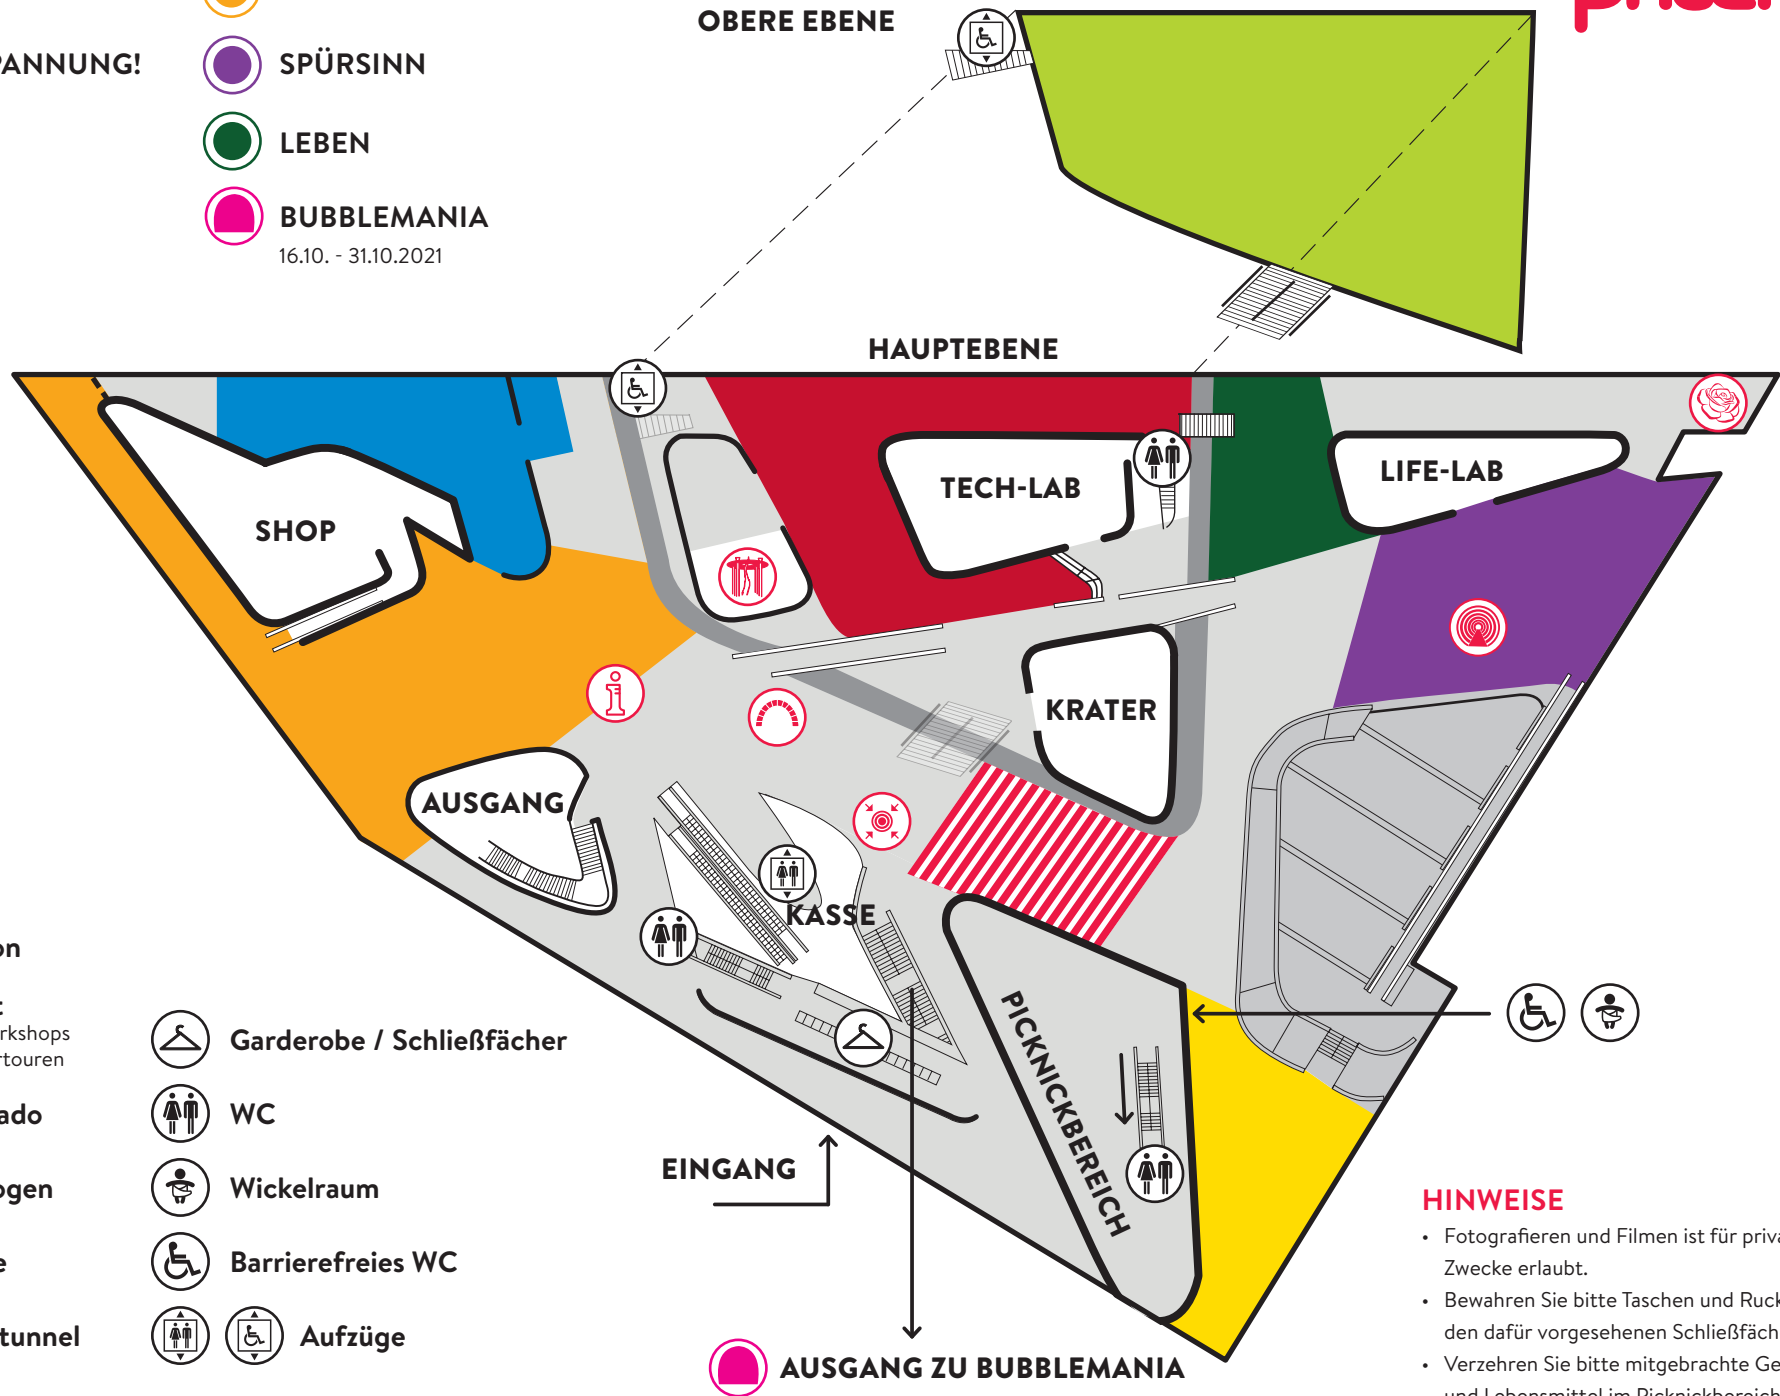

- SMARTE NEUE WELT
- MATHE
- VORSICHT, SPANNUNG!
- SPÜRSINN
- OPTICKS
- LEBEN
- LUFT
- BUBBLEMANIA  
16.10. - 31.10.2021

- Information
- Treffpunkt  
für Shows, Workshops  
und Entdeckertouren
- Feuertornado
- Brückenbogen
- Secret Life
- Schwindeltunnel

- Garderobe / Schließfächer
- WC
- Wickelraum
- Barrierefreies WC
- Aufzüge

- HINWEISE**
- Fotografieren und Filmen ist für private Zwecke erlaubt.
  - Bewahren Sie bitte Taschen und Rucksäcke in den dafür vorgesehenen Schließfächern auf.
  - Verzehren Sie bitte mitgebrachte Getränke und Lebensmittel im Picknickbereich.