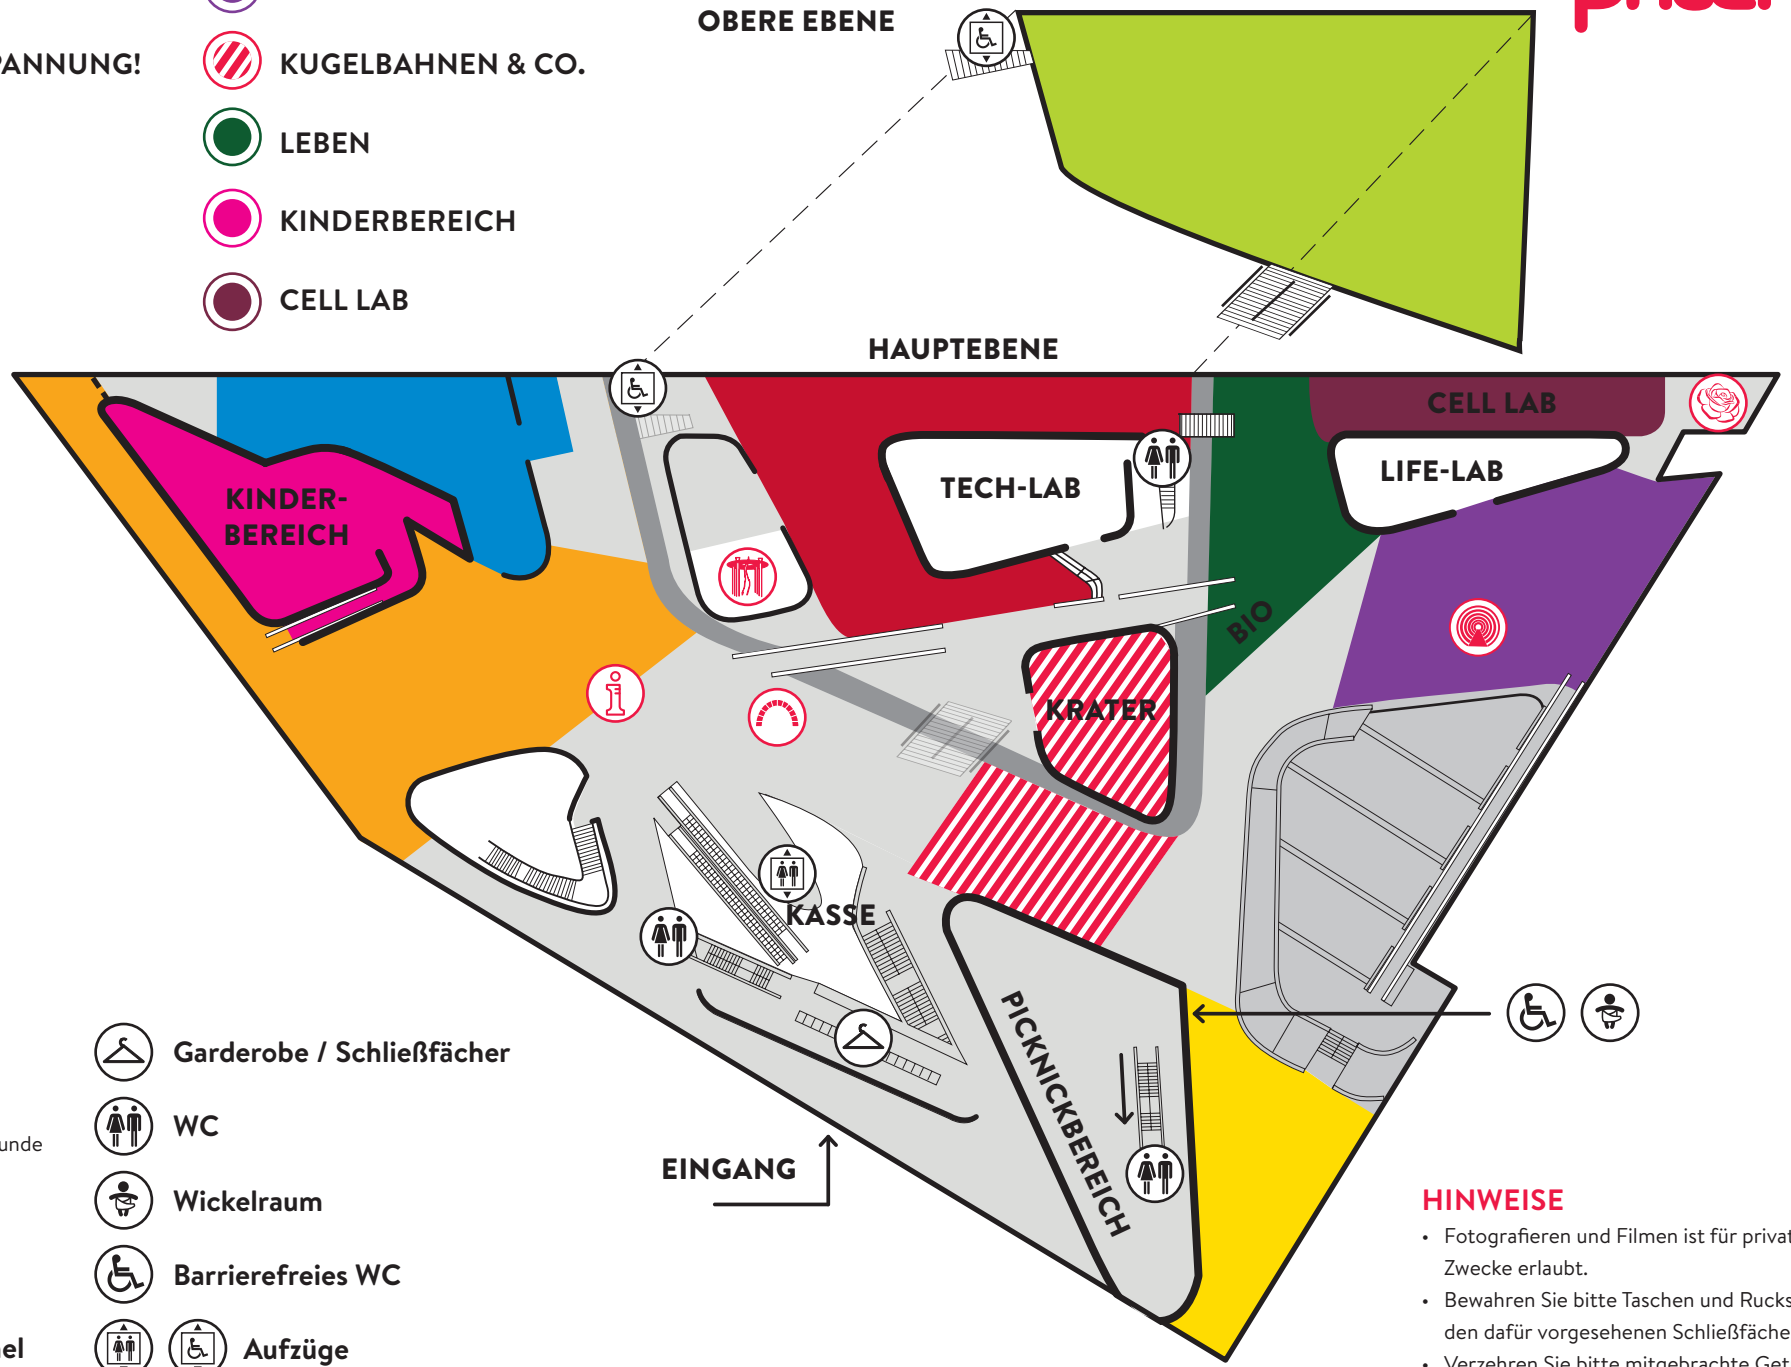

-  SMARTE NEUE WELT
-  SPÜRSINN
-  VORSICHT, SPANNUNG!
-  KUGELBAHNEN & CO.
-  OPTICKS
-  LEBEN
-  LUFT
-  KINDERBEREICH
-  MATHE
-  CELL LAB

-  Information
-  Garderobe / Schließfächer
-  Feuertornado
täglich, zur vollen Stunde
-  WC
-  Brückenbogen
-  Wickelraum
-  Secret Life
-  Barrierefreies WC
-  Schwindeltunnel
-  Aufzüge

HINWEISE

- Fotografieren und Filmen ist für private Zwecke erlaubt.
- Bewahren Sie bitte Taschen und Rucksäcke in den dafür vorgesehenen Schließfächern auf.
- Verzehren Sie bitte mitgebrachte Getränke und Lebensmittel im Picknickbereich.