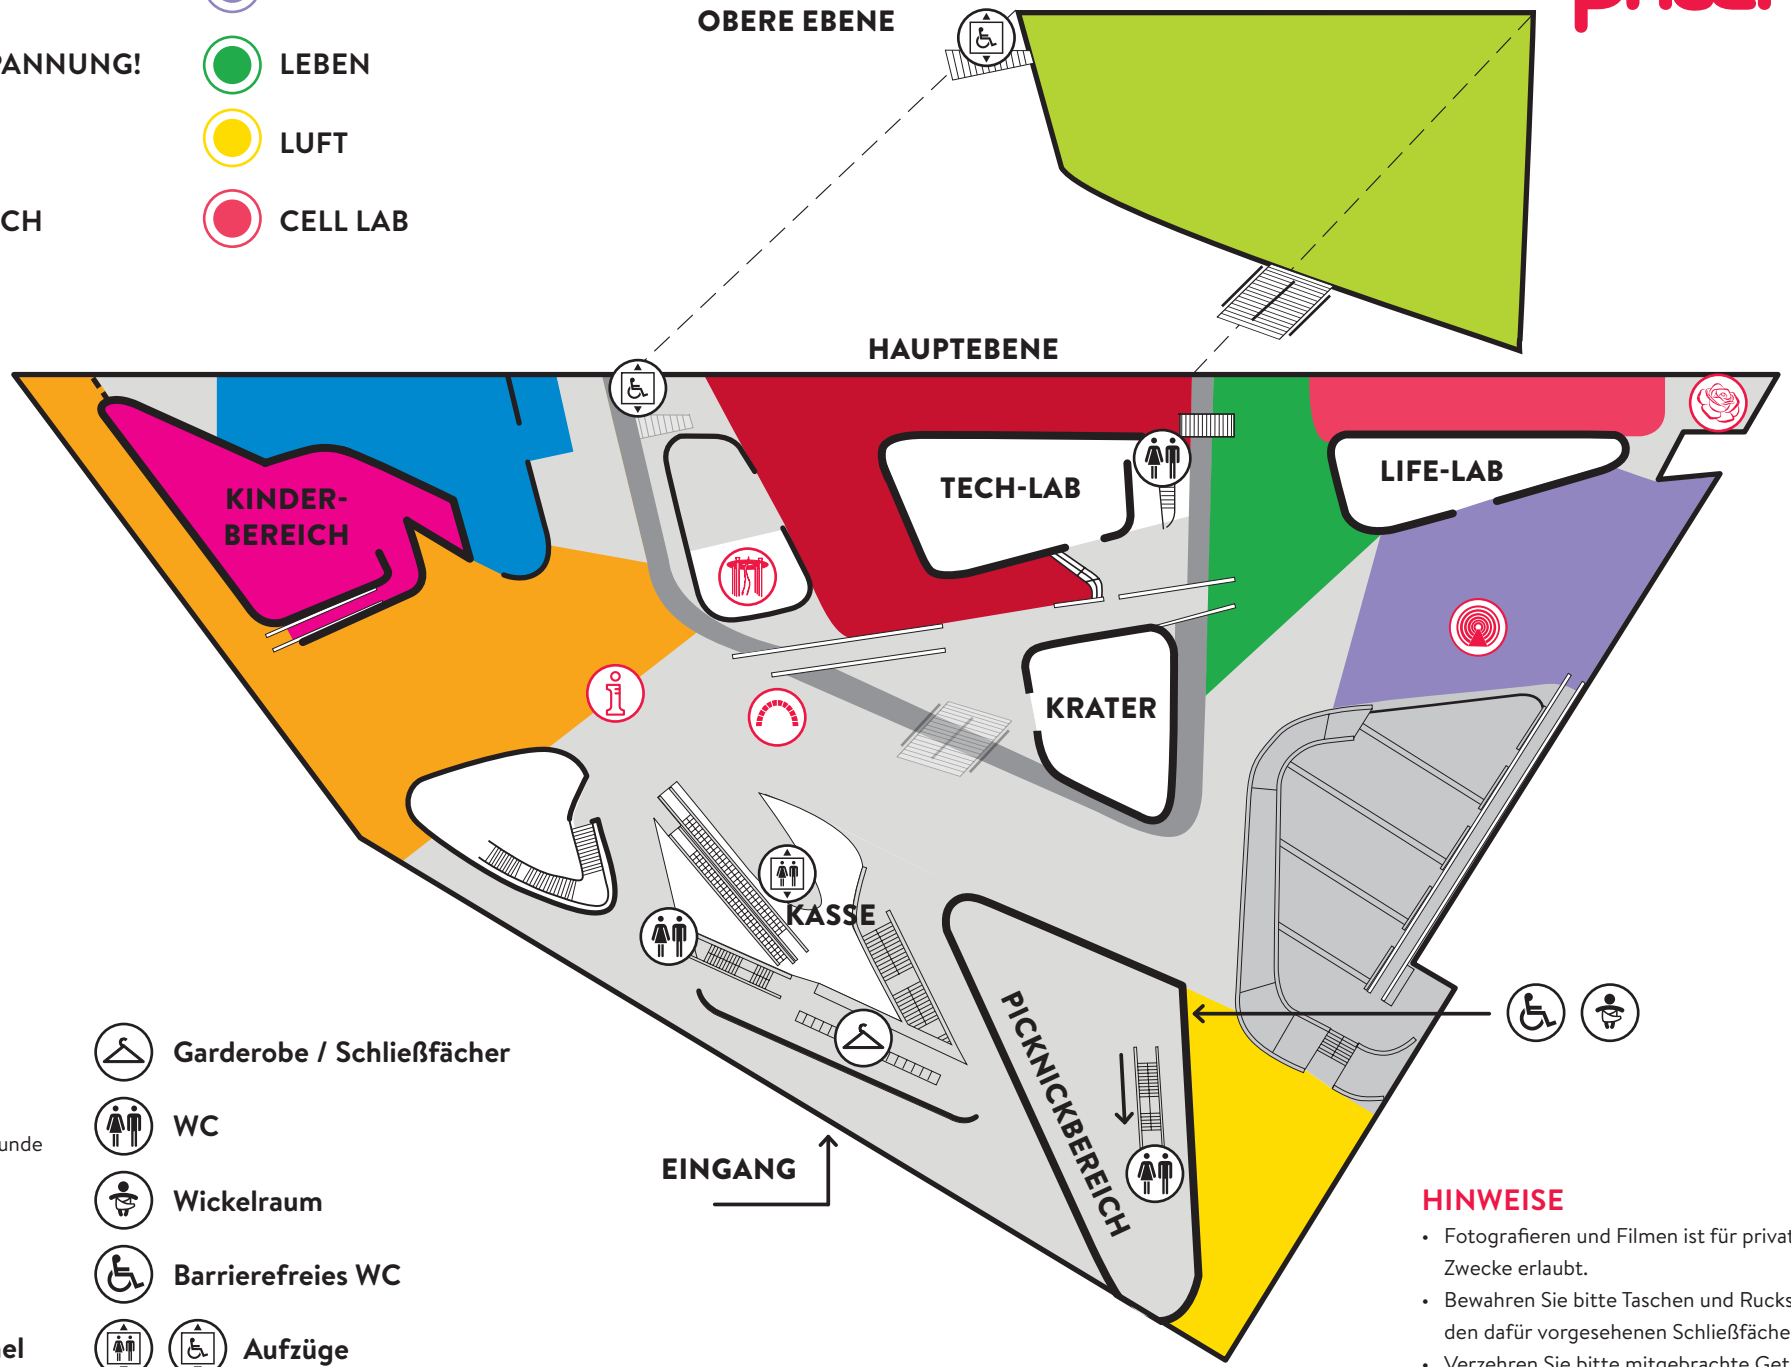

- SMARTE NEUE WELT
- SPÜRSINN
- VORSICHT, SPANNUNG!
- LEBEN
- OPTICKS
- LUFT
- KINDERBEREICH
- CELL LAB
- MATHE

- Information
- Garderobe / Schließfächer
- Feuertornado
täglich, zur vollen Stunde
- WC
- Brückenbogen
- Wickelraum
- Secret Life
- Barrierefreies WC
- Schwindeltunnel
- Aufzüge

- HINWEISE**
- Fotografieren und Filmen ist für private Zwecke erlaubt.
 - Bewahren Sie bitte Taschen und Rucksäcke in den dafür vorgesehenen Schließfächern auf.
 - Verzehren Sie bitte mitgebrachte Getränke und Lebensmittel im Picknickbereich.