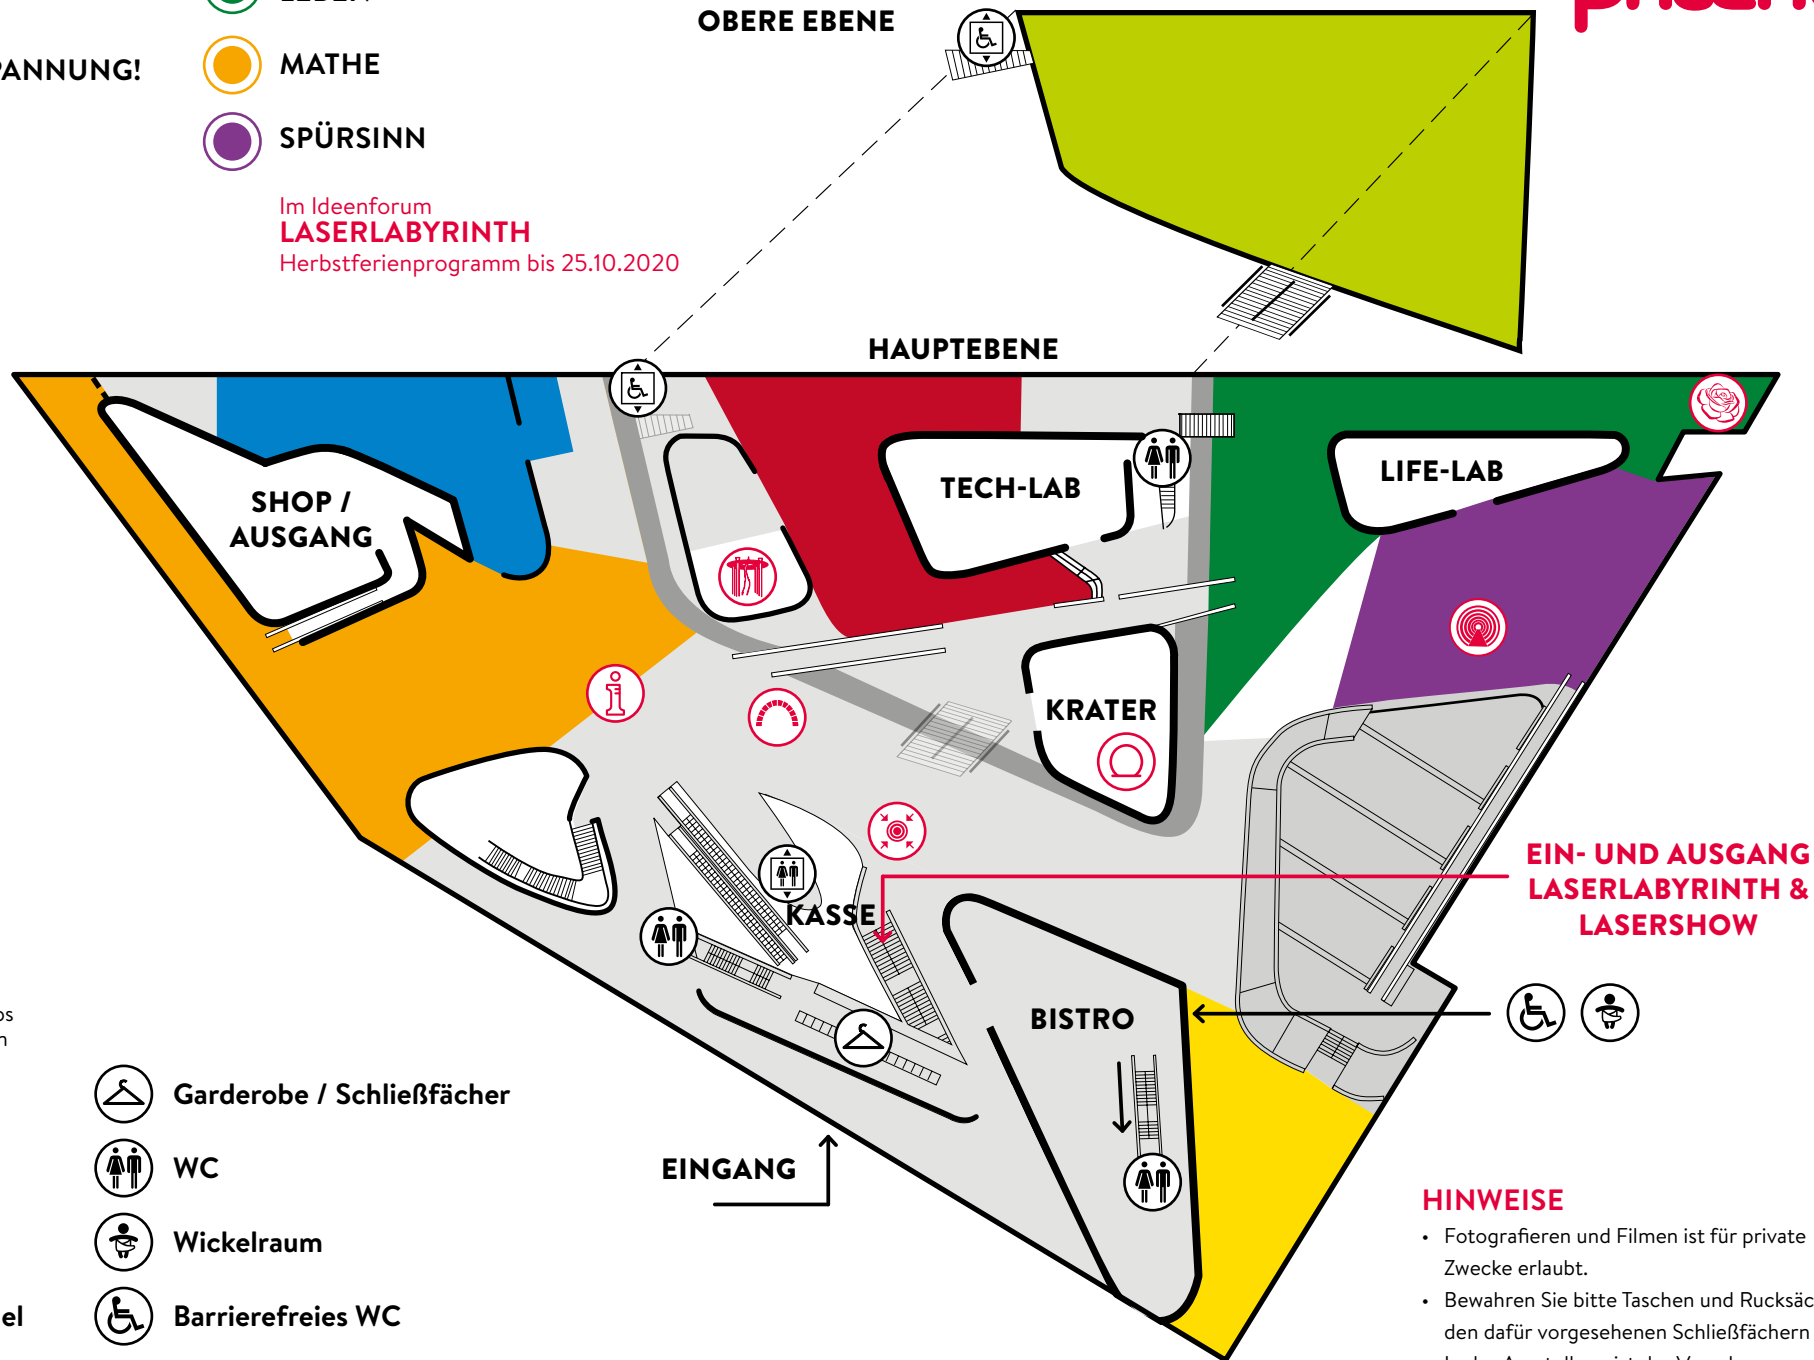

- SMARTE NEUE WELT
- LEBEN
- VORSICHT, SPANNUNG!
- MATHE
- OPTICKS
- SPÜRSINN
- LUFT

Im Ideenforum  
**LASERLABYRINTH**  
Herbstferienprogramm bis 25.10.2020

- Information
- Treffpunkt für Shows, Workshops und Entdeckertouren
- Feuertornado
- Brückenbogen
- Secret Life
- Schwindeltunnel
- Liminal
- Garderobe / Schließfächer
- WC
- Wickelraum
- Barrierefreies WC
- Aufzüge

**EIN- UND AUSGANG  
LASERLABYRINTH &  
LASERSHOW**