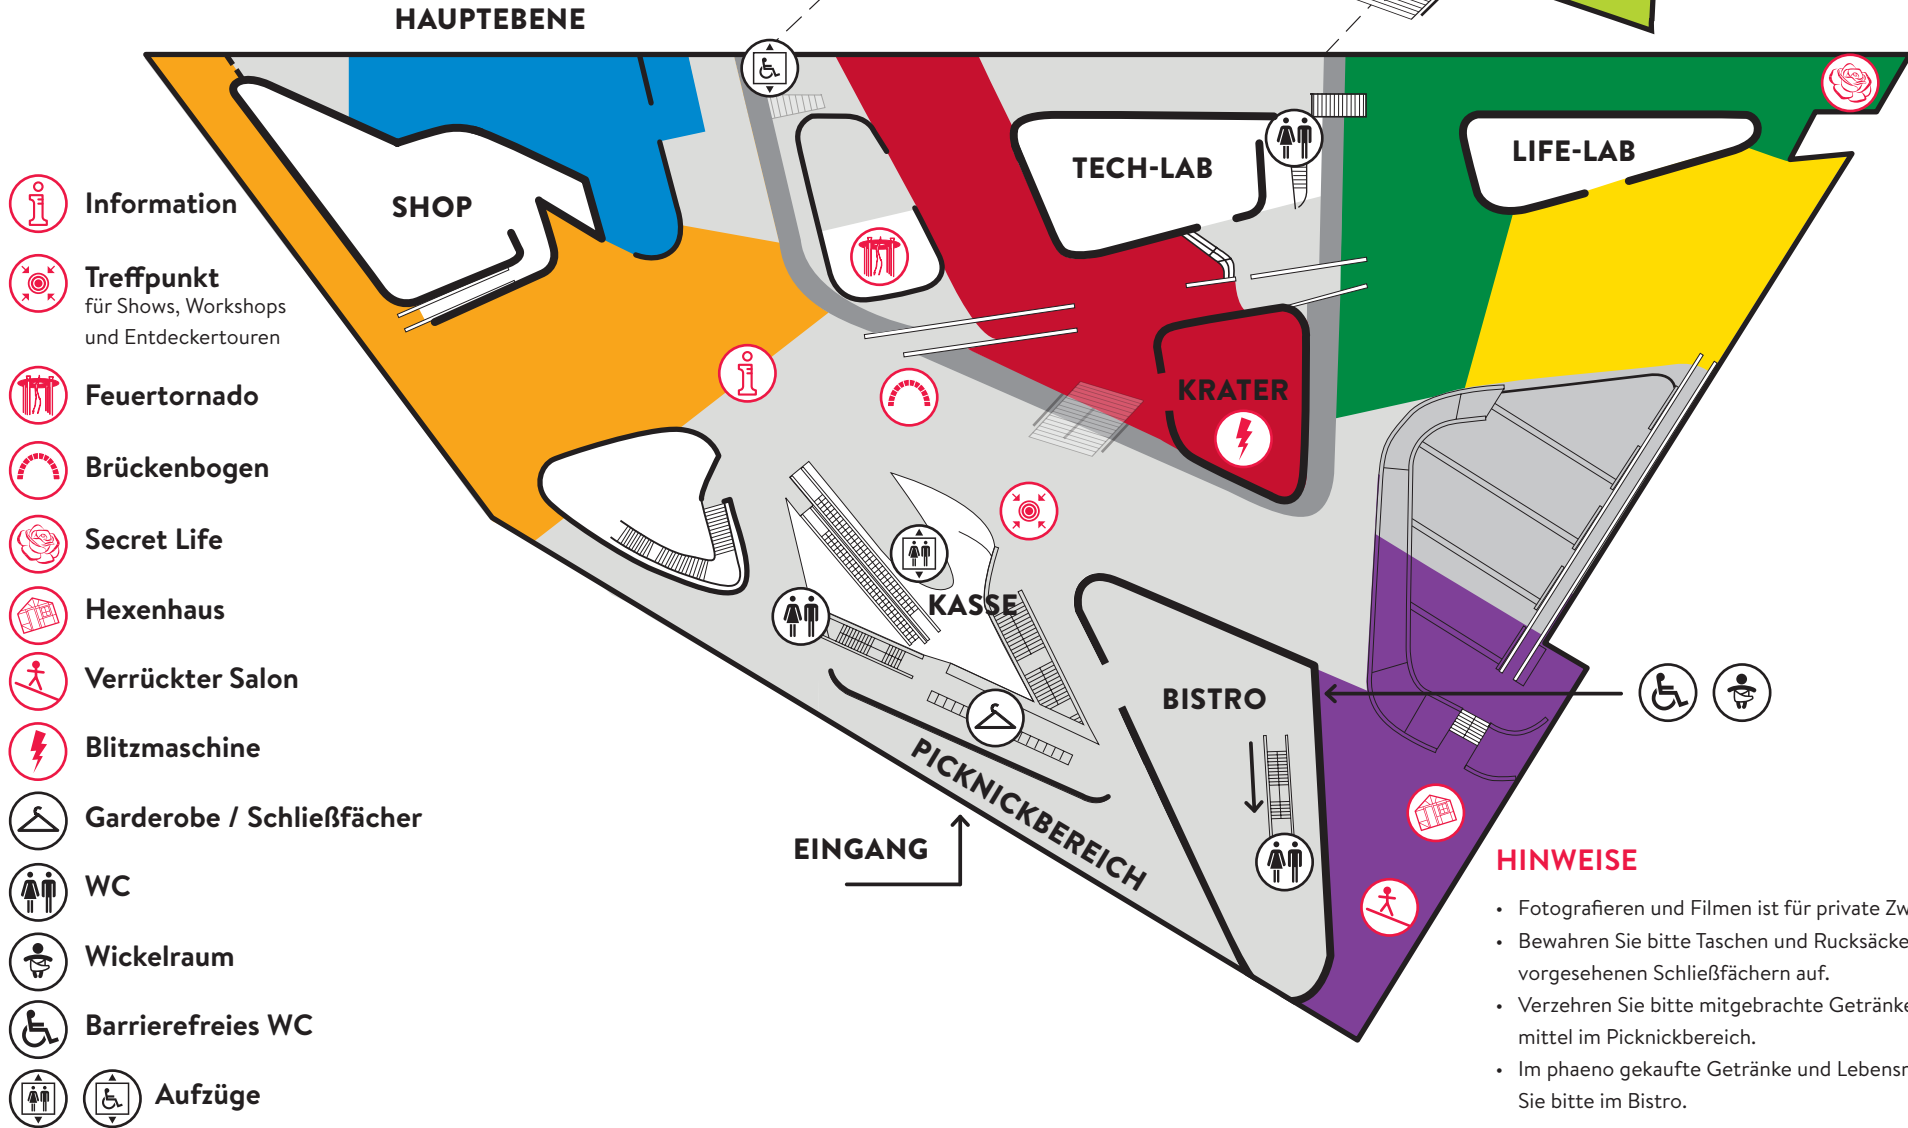

- **SMARTE NEUE WELT**  
Sonderausstellung
- **VORSICHT, SPANNUNG!**
- **OPTICKS**
- **LUFT**
- **LEBEN**
- **MATHE**
- **SPÜRSINN**

- Information**
- Treffpunkt**  
für Shows, Workshops  
und Entdeckertouren
- Feuertornado**
- Brückenbogen**
- Secret Life**
- Hexenhaus**
- Verrückter Salon**
- Blitzmaschine**
- Garderobe / Schließfächer**
- WC**
- Wickelraum**
- Barrierefreies WC**
- Aufzüge**

### HINWEISE

- Fotografieren und Filmen ist für private Zwecke erlaubt.
- Bewahren Sie bitte Taschen und Rucksäcke in den dafür vorgesehenen Schließfächern auf.
- Verzehren Sie bitte mitgebrachte Getränke und Lebensmittel im Picknickbereich.
- Im phaeno gekaufte Getränke und Lebensmittel verzehren Sie bitte im Bistro.