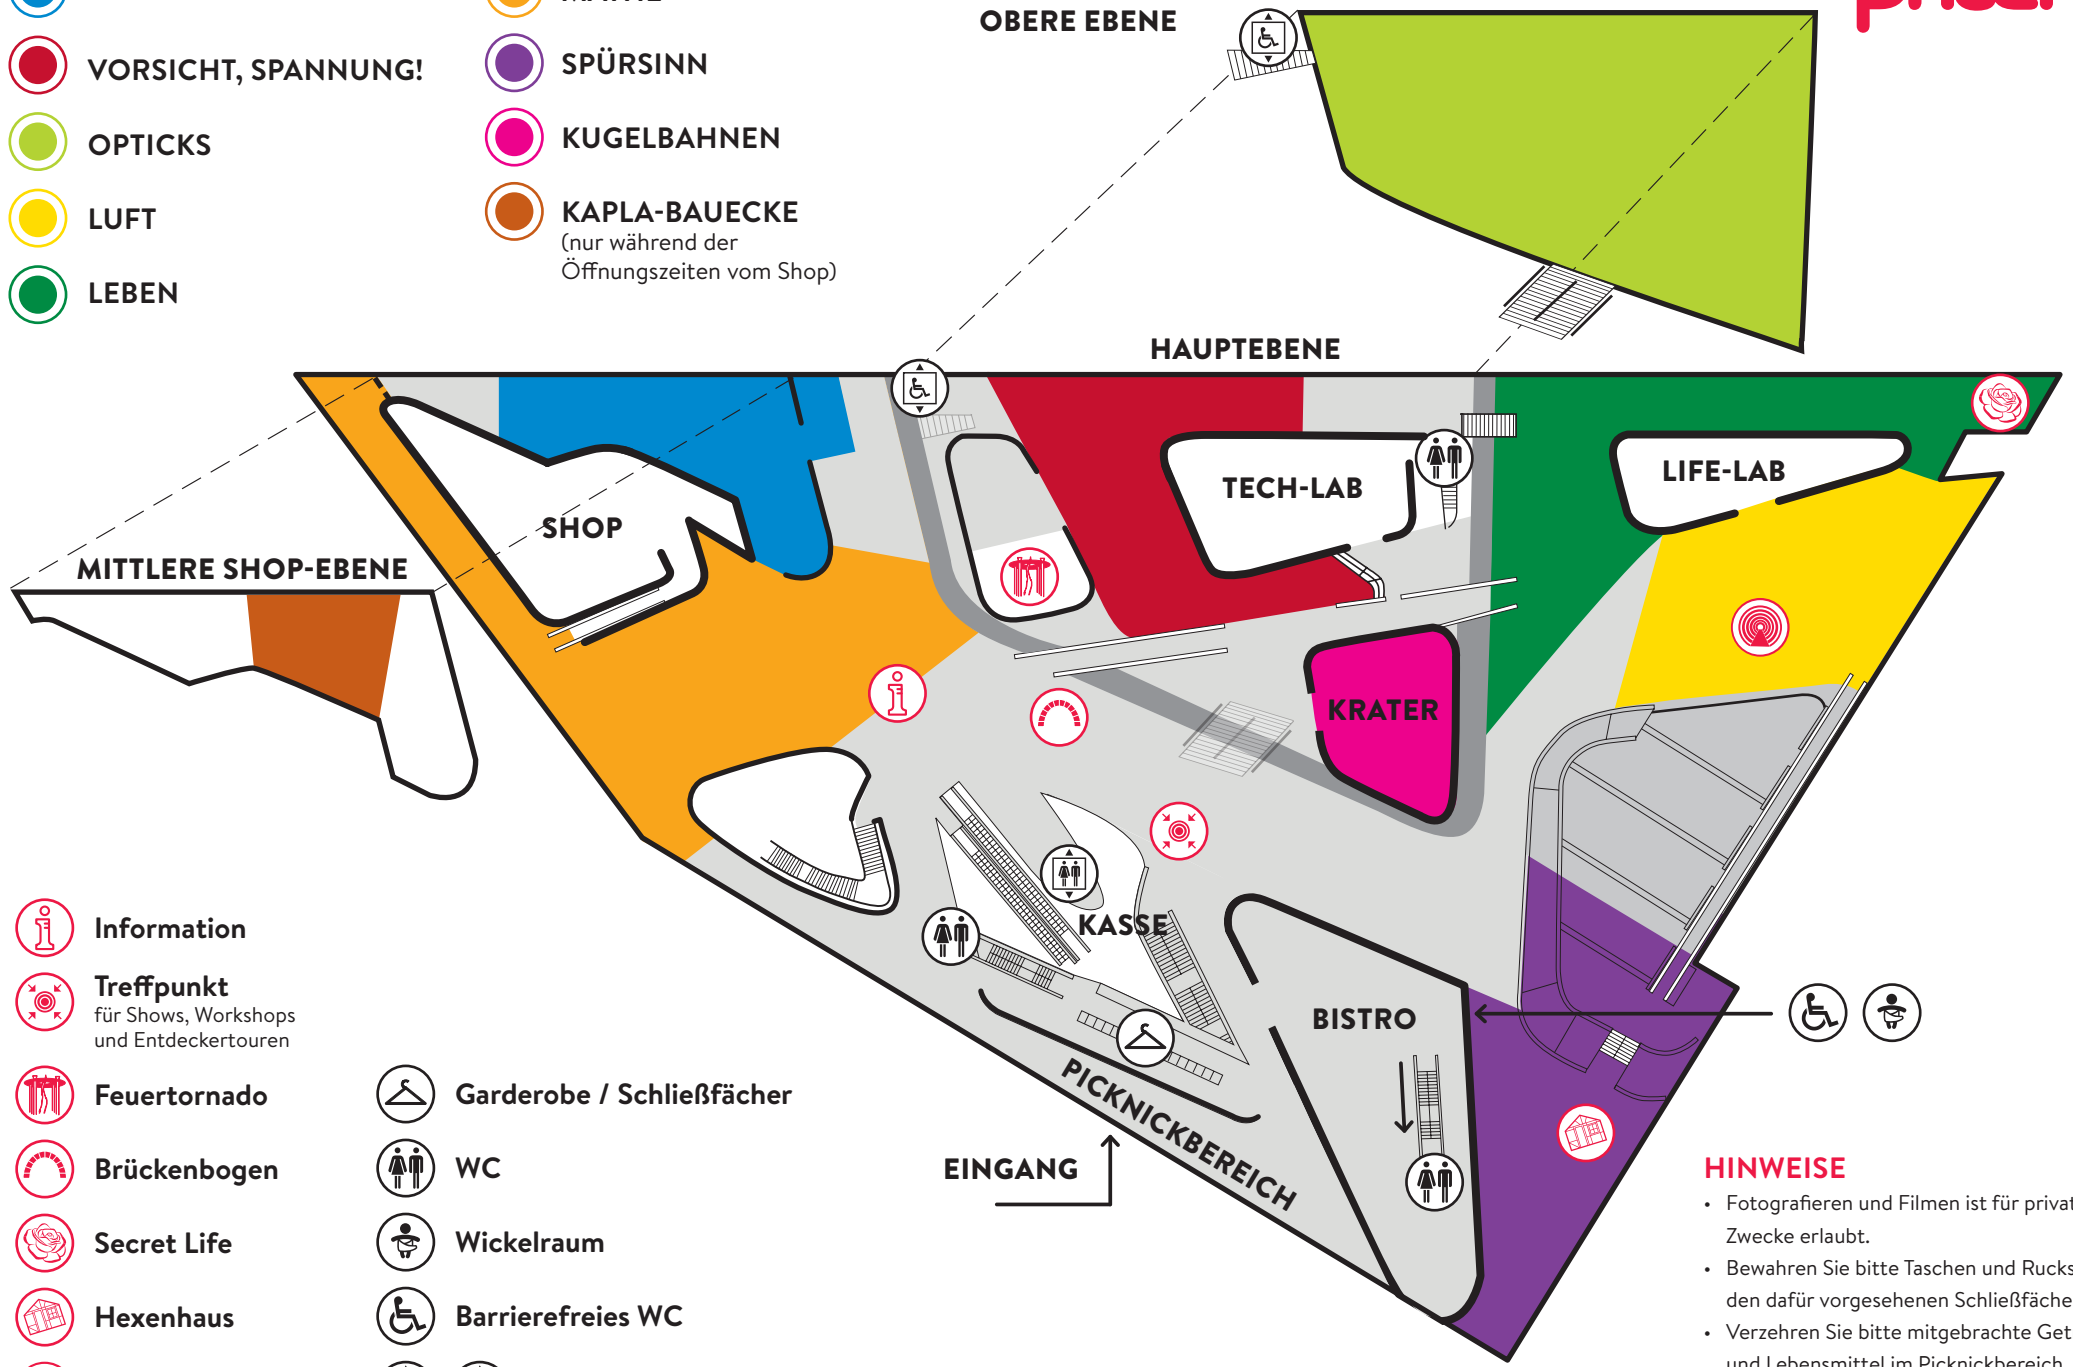

-  SMARTE NEUE WELT
-  MATHE
-  VORSICHT, SPANNUNG!
-  SPÜRSINN
-  OPTICKS
-  KUGELBAHNEN
-  LUFT
-  KAPLA-BAUECKE
(nur während der
Öffnungszeiten vom Shop)
-  LEBEN

-  Information
-  Treffpunkt
für Shows, Workshops
und Entdeckertouren
-  Feuertornado
-  Brückenbogen
-  Secret Life
-  Hexenhaus
-  Schwindeltunnel
-  Garderobe / Schließfächer
-  WC
-  Wickelraum
-  Barrierefreies WC
-  Aufzüge

HINWEISE

- Fotografieren und Filmen ist für private Zwecke erlaubt.
- Bewahren Sie bitte Taschen und Rucksäcke in den dafür vorgesehenen Schließfächern auf.
- Verzehren Sie bitte mitgebrachte Getränke und Lebensmittel im Picknickbereich.
- Im phaeno gekaufte Getränke und Lebensmittel verzehren Sie bitte im Bistro.