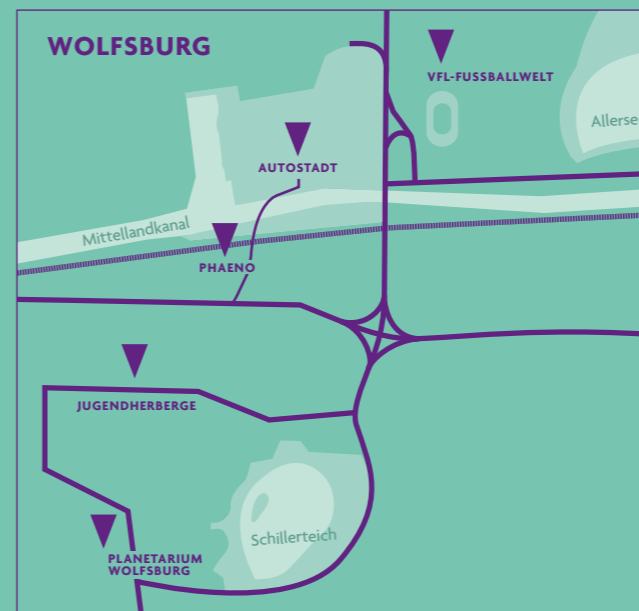

**BNE steht für Bildung für nachhaltige Entwicklung

Jugendherberge Wolfsburg

Die Jugendherberge Wolfsburg liegt inmitten der Stadt – nur wenige Gehminuten vom Hauptbahnhof und der Fußgängerzone entfernt. Schulklassen sind in Zwei- und Vierbettzimmern, die alle mit Dusche und WC ausgestattet sind, ideal untergebracht. Neben Tischkicker und Tischtennisplatten bietet das Freigelände ein Beachvolleyballfeld sowie eine Lesewiese.

ANMELDUNG & WEITERFÜHRENDE INFORMATIONEN:

Jugendherberge Wolfsburg
Kleiststr. 18 – 20
38440 Wolfsburg
05361 133 37
wolfsburg@jugendherberge.de
wolfsburg.jugendherberge.de