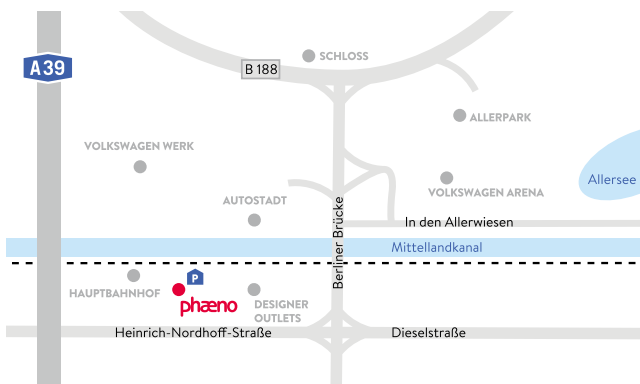

HEIDELBERG  
LAUREATE FORUM  
FOUNDATION

**MAINS**  
MATHEMATIK-INFORMATIK-STATION

IMAGINARY  
open mathematics

  
Carl Zeiss  
Stiftung

Klaus Tschira Stiftung  
gemeinnützige GmbH

 KTS

# KONTAKT:

Pkw: Adresse für Ihr Navigationssystem zum Parken in der Tiefgarage:  
An der Vorburg 1, 38440 Wolfsburg

Busse: Nutzen Sie die Parkplätze zwischen Autostadt und Volkswagen  
Arena (In den Allerwiesen)